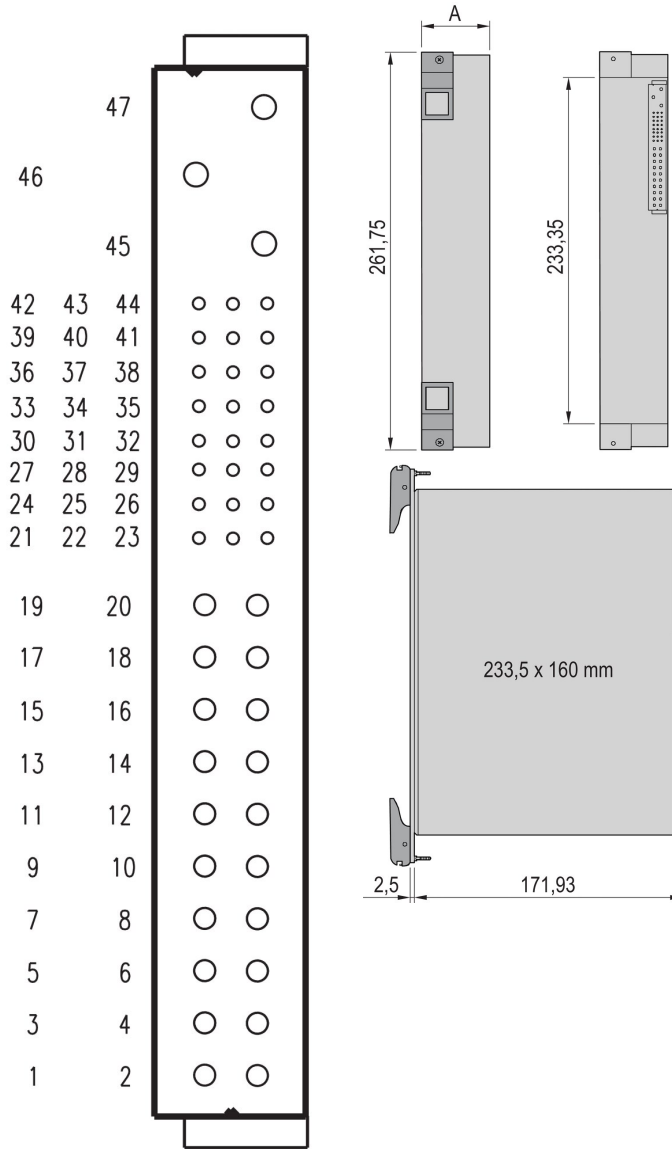

Fuente de alimentación enchufable de 19" con conector P47, para aplicaciones CompactPCI.

CERTIFICACIONES

CARACTERÍSTICAS

Conector P47 y señalización CompactPCI