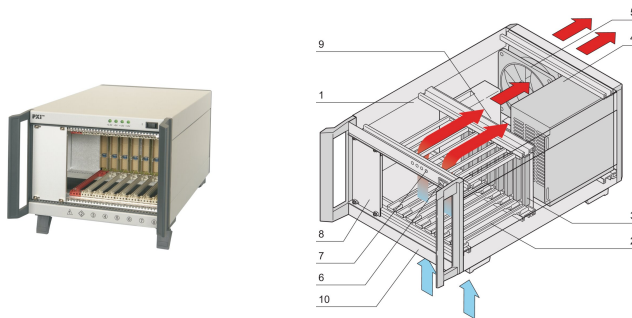

# PXI System With ATX PSU, 4 U, 8 slots, 44 HP

## NÚMERO DE CATÁLOGO

**14579-008**

Chasis de escritorio PXI con jaula de tarjeta vertical para ocho placas de 3 U y fuente de alimentación incorporada.

## CARACTERÍSTICAS

Sistema de acuerdo con IEC 60297-3-101, -102, -103; IEEE 1101.1, 1101.10/11); Backplane, cumple con PICMG rev. 3,0 y PXI 2,0

Chasis de escritorio PXI, 4 U, 44 HP con jaula de tarjeta vertical. Formato de la placa frontal: 3U, 160 mm

## ATRIBUTOS DEL PRODUCTO

Tipo de producto: Sistema

Número de ranuras: 8

Tipo: Escritorio

Tipo de panel posterior: 3 U CompactPCI con PXIbus

Transferencia de datos: 64-bit PCI Bus

Potencia por ranura: 30W

Tensión de entrada de CA: 100 – 240V