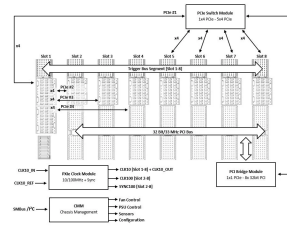

Sistema PXI-Express, 4 U, 8 ranuras, Gen 3

NÚMERO DE CATÁLOGO

14579-030

Chasis PXI Express de escritorio para un controlador de sistema PXI Express con hasta 16 HP y 7 tarjetas PXI o PXI Express con 4 HP de ancho.

CERTIFICACIONES

CARACTERÍSTICAS

Chasis de escritorio PXI Express, 4 U, 44 HP

1 Ranura del Sistema PXIe y 7 Ranuras Híbridas

Conmutación PCIe Gen 3 de ultra alto rendimiento con una ranura de sistema predeterminada de cuatro enlaces (4x4)

Tipo de producto: Sistema

Número de ranuras: 8

Tipo: Escritorio

Tipo de panel posterior: PXI Express, configuración de 4 enlaces

Transferencia de datos: PCIe Gen3

Potencia por ranura: 50W

Tensión de entrada de CA: 100 – 240V