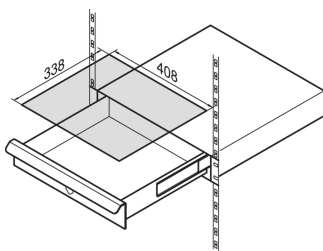

Cajón de 19", 1 U, RAL 7035

NÚMERO DE CATÁLOGO

20110-054

Cajones de 19" permiten el montaje de ordenadores portátiles, superficies de escritura para operaciones fáciles. El cajón SCHROFF 19" tiene una capacidad de carga de 15 KG, lo que permite montar una amplia gama de productos en el cajón.

CERTIFICACIONES

CARACTERÍSTICAS

Capacidad de carga estática 15 kg

Superficie de escritura opcional

ATRIBUTOS DEL PRODUCTO

Altura del rack: 1U

Acabado: Polvo recubierto

Cantidad del paquete: 1

Color: Gris claro

Código de color: RAL 7035

Tipo: Cajón

Material: Acero

Tipo de producto: Gabinete/cajón rack

Carga estática: 15kg

Compatible con: Gabinetes de 19"

Net Weight: 7.76kg