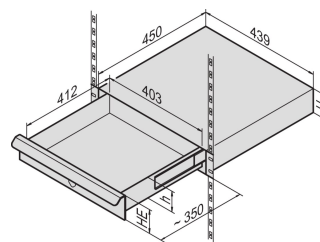

Cajón de 19", 1 U, RAL 7035

NÚMERO DE CATÁLOGO

20110-054

Cajones de 19" permiten el montaje de ordenadores portátiles, superficies de escritura para operaciones fáciles. El cajón SCHROFF 19" tiene una capacidad de carga de 15 KG, lo que permite montar una amplia gama de productos en el cajón.

CERTIFICACIONES

CARACTERÍSTICAS

Capacidad de carga estática 15 kg

Superficie de escritura opcional

ATRIBUTOS DEL PRODUCTO

Altura del rack: 1U

Acabado: Polvo recubierto

Cantidad del paquete: 1

Color: Gris claro

Código de color: RAL 7035

Tipo: Cajón

Material: Acero

Tipo de producto: Gabinete/cajón rack

Carga estática: 15kg

Compatible con: Gabinetes de 19"

Net Weight: 7.76kg