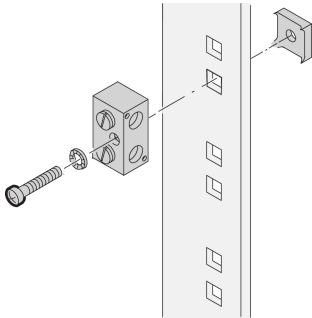

# Conexión a tierra/puesta a tierra abrazadera

## NÚMERO DE CATÁLOGO

**20118-030**

Estas abrazaderas de puesta a tierra mecánicas están diseñadas para su uso con cable a barra en sistemas de puesta a tierra y unión. La abrazadera de puesta a tierra Schroff permite una sección transversal de 100 mm<sup>2</sup>.

## CARACTERÍSTICAS

Sección transversal máxima del cable 100 mm<sup>2</sup>

Terminal de puesta a tierra compatible con IBM para conectar un gabinete al terreno del edificio

Superficie estañada, de acuerdo con IBM Ref. N.º 4716804