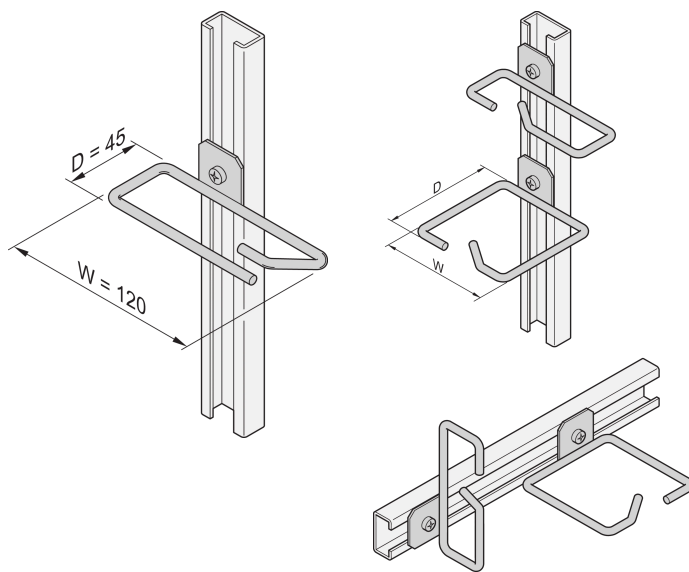

# Cable Eye para C-Rail, Acero, 120 x 45 mm

## NÚMERO DE CATÁLOGO

20118-339

Los ojos del cable se pueden unir a los carriles deslizantes, paneles de cable, etc.

## CARACTERÍSTICAS

Ojo de cable para C-perfil