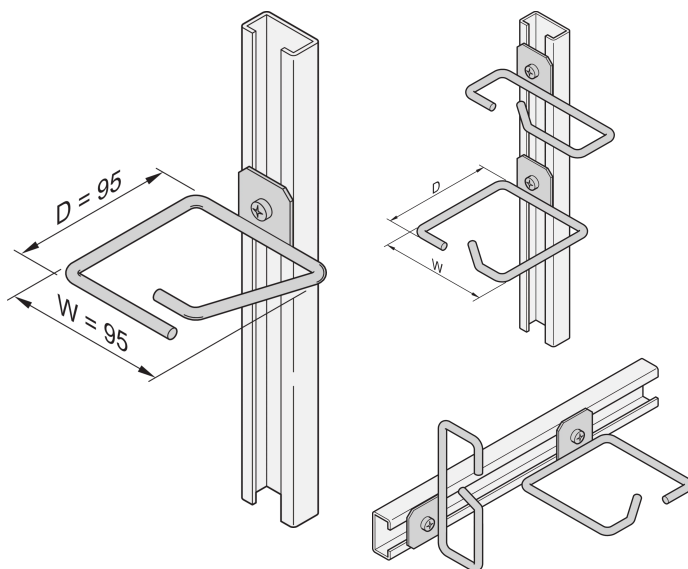

# Cable Eye para C-Rail, Acero, 95 x 95 mm

## NÚMERO DE CATÁLOGO

20118-340

Los ojos del cable se pueden unir a los carriles deslizantes, paneles de cable, etc.

## CARACTERÍSTICAS

Ojo de cable para C-perfil