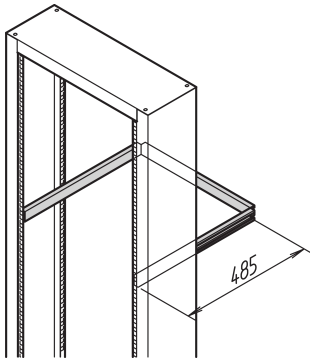

Labrack Cable Support Rail

NÚMERO DE CATÁLOGO

20118-460

Labrack Cable Support Rail está diseñado para el estante de laboratorio móvil de 19"; con soportes de panel también para estante de laboratorio fijo de 19". Permite la gestión inteligente de cables.

CERTIFICACIONES

CARACTERÍSTICAS

Para conductos de cable y alivio de tensión de cable

Diseñado para estante de laboratorio móvil de 19"; con montajes de panel también para estante de laboratorio estacionario de 19"

ATRIBUTOS DEL PRODUCTO

Tipo de producto: Soporte Rail

Familia de productos: Labrack

Material: Acero

Cantidad del paquete: 1

Acabado: Zinc plateado

Gross Weight: 1.283kg

DETALLES ADICIONALES DEL PRODUCTO