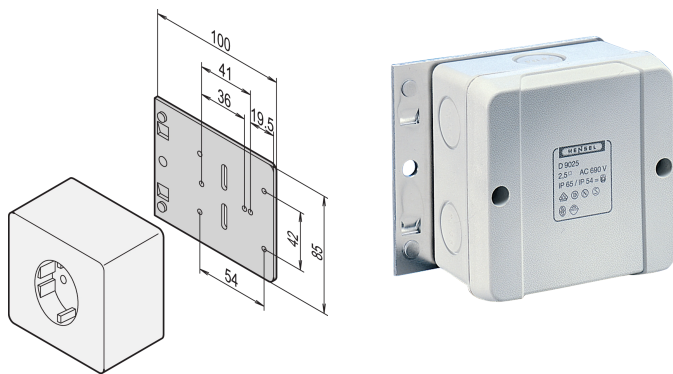

Placa de montaje para sockets individuales

NÚMERO DE CATÁLOGO

20118-537

Placa de montaje para solo Socket.

CERTIFICACIONES

CARACTERÍSTICAS

Para zócalos de superficie comunes

ATRIBUTOS DEL PRODUCTO

Tipo de producto: Placa de montaje

Material: Aluminio

Cantidad del paquete: 1

Net Weight: 0.08kg

DETALLES ADICIONALES DEL PRODUCTO

Zócalo de superficie no incluido en la gama de productos SCHROFF.

ADVERTENCIA