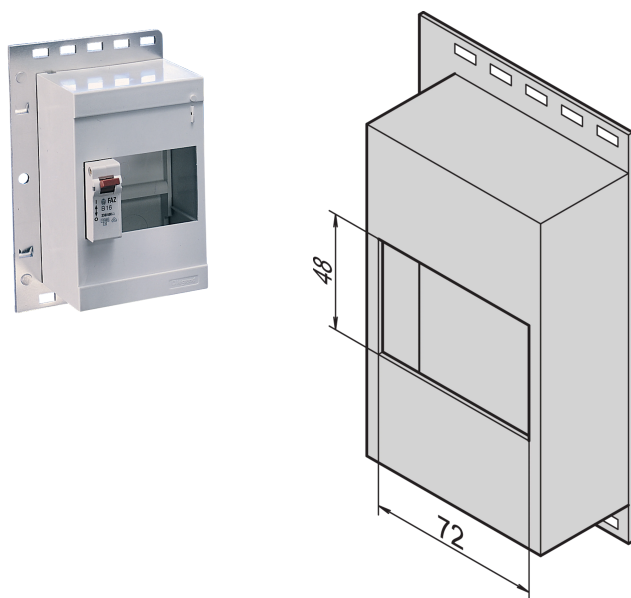

Pequeño módulo de distribución

NÚMERO DE CATÁLOGO

20118-538

Pequeño módulo de distribución.

CERTIFICACIONES

CARACTERÍSTICAS

Para el montaje de módulos de distribución de energía en carriles centrales DIN (DIN 43880)

ATRIBUTOS DEL PRODUCTO

Tipo de producto: Distribuidor de potencia

Material: Poliestireno

Net Weight: 0.38kg

Cantidad del paquete: 1

ADVERTENCIA

Los productos nVent deben instalarse y usarse solo como se indica en las hojas de instrucciones y materiales de capacitación del producto nVent. Instruction sheets are available at www.nvent.com and from your nVent customer service representative. La instalación incorrecta, el mal uso, la aplicación incorrecta u otras fallas en el seguimiento completo de las instrucciones y advertencias de nVent pueden causar el mal funcionamiento del producto, daños a la propiedad, lesiones corporales graves y la muerte y/o anular la garantía.