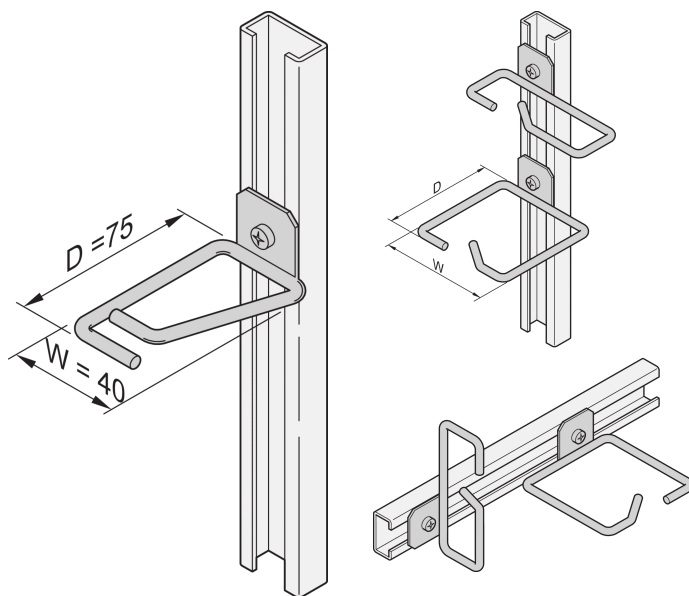

# Cable Eye para C-Rail, Acero, 40 x 75 mm

## NÚMERO DE CATÁLOGO

**20118-554**

Los ojos del cable se pueden unir a los carriles deslizantes, paneles de cable, etc.

## CARACTERÍSTICAS

Ojo de cable para C-perfil