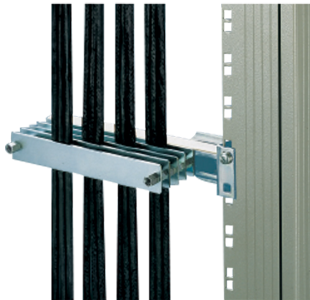

# C Perfil Sandwich Cable Abrazadera

## NÚMERO DE CATÁLOGO

**20118-740**

Abrazadera de cable sándwich para perfil C.

## CARACTERÍSTICAS

Para diámetros de cable 4 ... 7 mm, ancho utilizable 190 mm

Enrutamiento de cables en hasta 5 aviones

## ATRIBUTOS DEL PRODUCTO

Tipo de producto: Abrazadera de cable

Acabado: Zinc plateado

Material: Acero

Net Weight: 0.925kg

Cantidad del paquete: 1