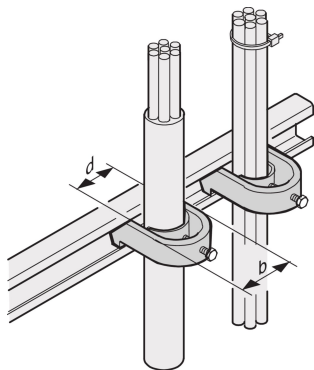

Carcasa de cable C-Rail, para el paquete de cables 26 ... 30 mm

NÚMERO DE CATÁLOGO

20118-777

C-Rails son para una mejor gestión de cables. Instalación generalmente detrás de los 19" verticales. Son compatibles con las garras de cable estándar.

CERTIFICACIONES

CARACTERÍSTICAS

Para el montaje de cables en perfiles C y carriles de soporte de cables

ATRIBUTOS DEL PRODUCTO

Acabado: Estaño plateado

Cantidad del paquete: 10

Material: Acero

Familia de productos: Varistar CP

Tipo de producto: Pinza

Tipo: Abrazadera de cable

Net Weight: 0.47kg

ADVERTENCIA

Los productos nVent deben instalarse y usarse solo como se indica en las hojas de instrucciones y materiales de capacitación del producto nVent. Instruction sheets are available at www.nvent.com and from your nVent customer service representative. La instalación incorrecta, el mal uso, la aplicación incorrecta u otras fallas en el seguimiento completo de las instrucciones y advertencias de nVent pueden causar el mal funcionamiento del producto, daños a la propiedad, lesiones corporales graves y la muerte y/o anular la garantía.