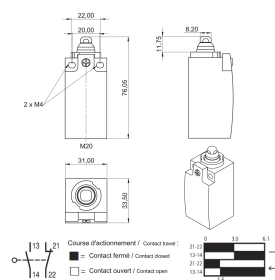

Interruptor de contacto de puerta, cableado

NÚMERO DE CATÁLOGO

20118-811

Interruptor para conectar a los contactos normalmente cerrados del módulo de control de la puerta para la apertura manual de la puerta. Esto se utiliza principalmente para luces y soluciones de refrigeración que deben estar vinculadas a la apertura o cierre de la puerta.

CERTIFICACIONES

CARACTERÍSTICAS

Conexión con alimentación de red a través del conector SCHUKO/UTE

Fácil manejo por plug and play (completamente cableado)

Conexión a la luz del gabinete a través del enchufe IEC 60320 C13

ATRIBUTOS DEL PRODUCTO

Tipo de producto: Conmutador

Gross Weight: 0.514kg

Cantidad del paquete: 1

DETALLES ADICIONALES DEL PRODUCTO

Solicite el soporte para la instalación del interruptor de puerta (Varistar, Novastar, Eurorack) por separado.