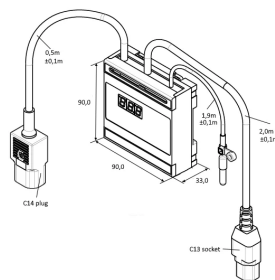

## NÚMERO DE CATÁLOGO

**20118-900**

Adecuado para todos los ventiladores de CA y unidades de ventilador (hasta 300 W) con conector IEC 60320 C13 y C14 (plug & play).

Por favor ordene el cable de entrada actual / cable de red por separado