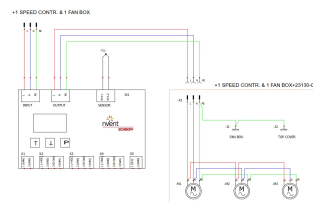

Unidad de control de velocidad de ventilador (Kit)

NÚMERO DE CATÁLOGO

20118-900

Adecuado para todos los ventiladores de CA y unidades de ventilador (hasta 300 W) con conector IEC 60320 C13 y C14 (plug & play).

Por favor ordene el cable de entrada actual / cable de red por separado

CERTIFICACIONES

CARACTERÍSTICAS

El sensor externo se puede configurar en el punto de medición deseado

Salida de colector abierto (parametrizable) - Salida de alarma (activa/pasiva) - Ventiladores DC (salida PWM) - Pantalla remota (a través de pantalla digital opcional con panel frontal)

Montajes en el carril de apoyo proporcionado

Apto para todos los ventiladores y unidades de ventiladores de CA, EC y EC (hasta 300 W) con IEC 60320, conectores IEC C14 y C13

Ajuste sencillo de la temperatura del interruptor (con perilla y pantalla digital)

El cable de entrada actual / el cable de la cadena se puede elegir según el requisito del proyecto: SCHUKO-UTE / IEC / BS

ATRIBUTOS DEL PRODUCTO

Tipo de producto: Módulo de control de ventilador