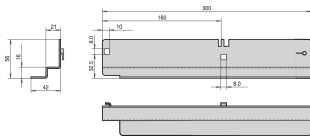

Carril deslizando Labrack, 40 kg, 1 par

NÚMERO DE CATÁLOGO

20119-080

Carril deslizando Labrack con capacidad de carga de 40 kg para el montaje en los verticales desnudos del gabinete o soportes deslizando de 19". El carril deslizando soporta estante de pesado 19" chasis.

CERTIFICACIONES

CARACTERÍSTICAS

Para el montaje en bastidores móviles de laboratorio de 19", con montajes de panel alsoon estacionarios 19" bastidores de laboratorio

Carga estática?Capacidad de carga 40 kg por par

ATRIBUTOS DEL PRODUCTO

Cantidad del paquete: 2

Acabado: Zinc plateado

Material: Acero

Familia de productos: Labrack

Tipo de producto: Carril de deslizamiento

Carga estática: 40kg

Net Weight: 0.99kg

DETALLES ADICIONALES DEL PRODUCTO

Los ángulos de montaje son necesarios para el montaje en estante de laboratorio estacionario de 19", por favor pídalos por separado.

ADVERTENCIA

Los productos nVent deben instalarse y usarse solo como se indica en las hojas de instrucciones y materiales de capacitación del producto nVent. Instruction sheets are available at www.nvent.com and from your nVent customer service representative. La instalación incorrecta, el mal uso, la aplicación incorrecta u otras fallas en el seguimiento completo de las instrucciones y advertencias de nVent pueden causar el mal funcionamiento del producto, daños a la propiedad, lesiones corporales graves y la muerte y/o anular la garantía.