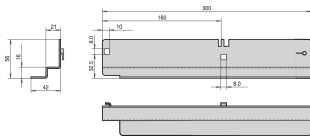

Carril deslizante Labrack, 40 kg, 5 pares

NÚMERO DE CATÁLOGO

20119-106

Carril deslizante Labrack con capacidad de carga de 40 kg para el montaje en los verticales desnudos del gabinete o soportes deslizantes de 19". El carril deslizante soporta estante de pesado 19" chasis.

CERTIFICACIONES

CARACTERÍSTICAS

Para el montaje en bastidores móviles de laboratorio de 19", con montajes de panel alsoon estacionarios 19" bastidores de laboratorio

Carga estática?Capacidad de carga 40 kg por par

ATRIBUTOS DEL PRODUCTO

Cantidad del paquete: 10

Acabado: Zinc plateado

Material: Acero

Familia de productos: Labrack

Tipo de producto: Carril de deslizamiento

Carga estática: 40kg

Gross Weight: 4.5kg

DETALLES ADICIONALES DEL PRODUCTO

Los ángulos de montaje son necesarios para el montaje en estante de laboratorio estacionario de 19", por favor pídalos por separado.

ADVERTENCIA

Los productos nVent deben instalarse y usarse solo como se indica en las hojas de instrucciones y materiales de capacitación del producto nVent. Instruction sheets are available at www.nvent.com and from your nVent customer service representative. La instalación incorrecta, el mal uso, la aplicación incorrecta u otras fallas en el seguimiento completo de las instrucciones y advertencias de nVent pueden causar el mal funcionamiento del producto, daños a la propiedad, lesiones corporales graves y la muerte y/o anular la garantía.