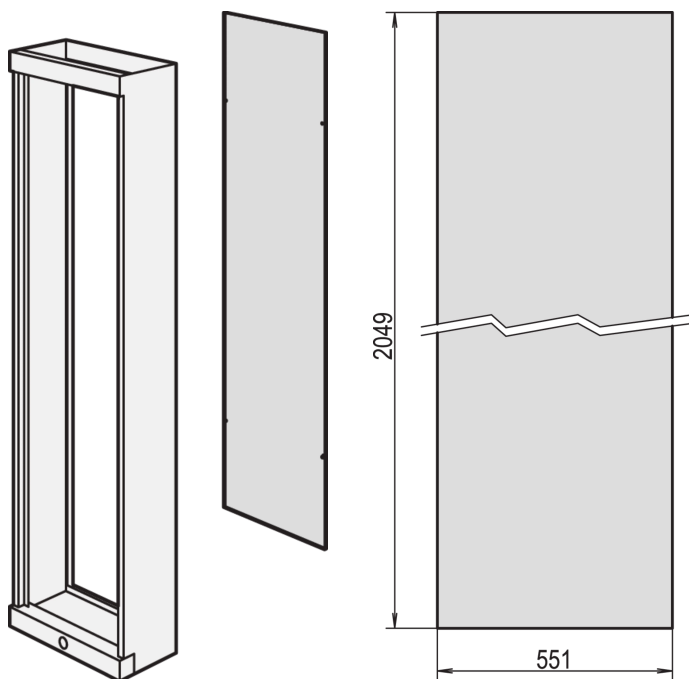

Etsirack Panel trasero

NÚMERO DE CATÁLOGO

20125-021

Panel trasero para ETSI 21" rack con kit de puesta a tierra.

CERTIFICACIONES

CARACTERÍSTICAS

Panel trasero para ETSI 21" rack con kit de puesta a tierra

ATRIBUTOS DEL PRODUCTO

Tipo de producto: Gabinete/panel de rack

Familia de productos: Etsirack

Tipo: Panel trasero

Material: Acero

Acabado: Polvo recubierto

Color: Gris negro

Código de color: RAL 7021

Altura: 2200mm