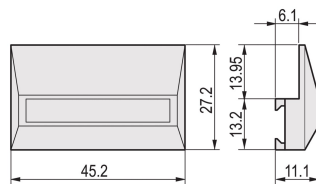

# Kit de Ayuda para RatiopacPRO/-Air Case o Interscale, RAL 7016

NÚMERO DE CATÁLOGO

20603-003

La ayuda de apilamiento se sujeta al pie de punta para garantizar la protección durante el apilamiento de casos.