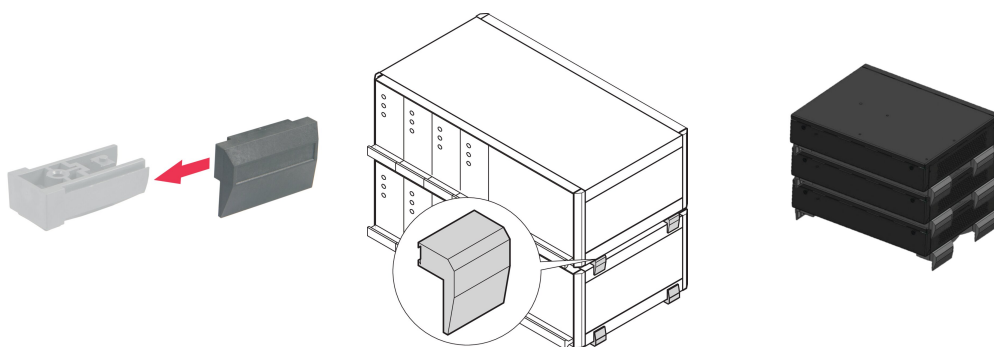

# Kit de Ayuda para RatiopacPRO/-Air Case o Interscale, RAL 7016

NÚMERO DE CATÁLOGO

20603-003

La ayuda de apilamiento se sujeta al pie de punta para garantizar la protección durante el apilamiento de casos.

## CARACTERÍSTICAS

La ayuda de apilamiento se sujeta al pie de punta

Kit de Ayuda de Apilamiento para RatiopacPRO/-Air Case o Interscale

## ATRIBUTOS DEL PRODUCTO

Cantidad del paquete: 4

Material: Poliamida 66

Familia de productos: RatiopacPRO; RatiopacPRO AIRE

Tipo de producto: Kit de hardware

Compatible con: Casos

Net Weight: 0.03kg