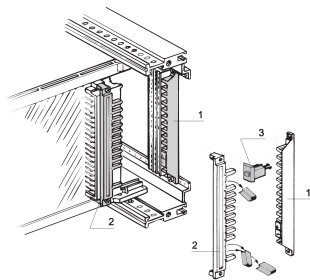

Conector Keying / Codificación Pin

NÚMERO DE CATÁLOGO

20800-078

El pin de codificación del conector se utiliza para proporcionar seguridad contra la inserción incorrecta.

CERTIFICACIONES

CARACTERÍSTICAS

924 posibilidades de teclado/codificación si se utilizan 6 pines de teclado/codificación

Compatible con: Subpistas; Casos

Material: Tereftalato de polibutileno

Cantidad del paquete: 100

Gross Weight: 0.019kg

ADVERTENCIA

Los productos nVent deben instalarse y usarse solo como se indica en las hojas de instrucciones y materiales de capacitación del producto nVent. Instruction sheets are available at www.nvent.com and from your nVent customer service