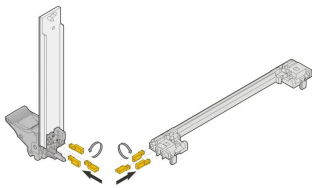

# Teclado/Codificación para IEL/IET Handle y IEEE Guide Rail

## NÚMERO DE CATÁLOGO

**20817-501**

Basado en los rieles guía estándar IEEE y las manijas se pueden codificar para evitar la inserción de una placa incorrecta en la ranura incorrecta.

## CARACTERÍSTICAS

4 posiciones posibles, resultando en 64 codificaciones por guía de tarjeta; al codificar la guía de tarjeta superior e inferior, resultarán 4096 codificaciones

Insertado en las cámaras de las guías de tarjetas codificables, así como en la parte trasera del bloque fundido a presión de las manijas tipo IEL o IET

Las clavijas de clave/codificación impiden que las unidades plug-in se monten en ranuras incorrectas