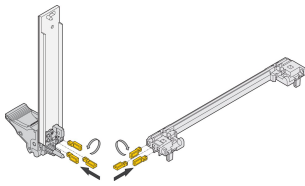

Las clavijas de clave/codificación impiden que las unidades plug-in se monten en ranuras incorrectas

Compatible con: Subpistas; Casos; Paneles frontales

Material: Plástico reforzado con fibra

Grado de inflamabilidad: UL® 94V-0

Cantidad del paquete: 100

De conformidad con: EN 45545-2

Gross Weight: 0.016kg

## DIAGRAMAS

---