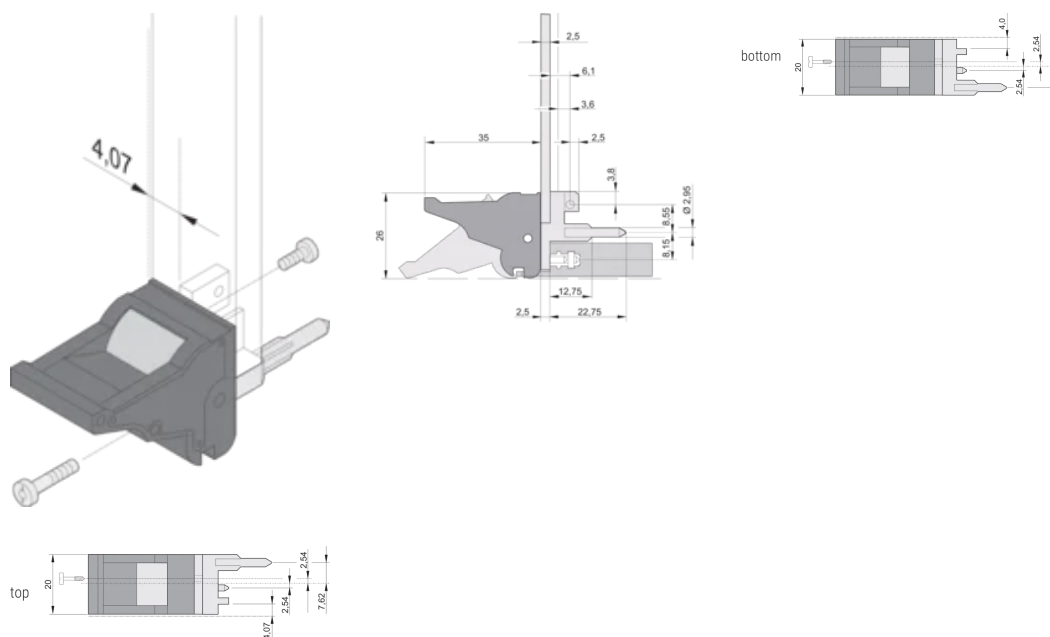

Tipo de mango: IEL; Parte inferior delantera; Top Trasero I/O

Grado de inflamabilidad: UL® 94V-0

Color: Jet Black

Código de color: RAL 9005

De conformidad con: EN 45545-2

Fondo (D): 60.45mm

Altura (H): 25.5mm

Material: Policarbonato; Aleación de zinc

Tipo de producto: Maneja

Tipo: Insertor/extractor, estándar

Anchura (W): 19.8mm

Compatible con: Paneles frontales

Gross Weight: 0.246kg

DETALLES ADICIONALES DEL PRODUCTO

Por favor, ordene las pegs de codificación y el microswitch por separado.

DIAGRAMAS

ADVERTENCIA

Los productos nVent deben instalarse y usarse solo como se indica en las hojas de instrucciones y materiales de capacitación del producto nVent. Instruction sheets are available at www.nvent.com and from your nVent customer service representative. La instalación incorrecta, el mal uso, la aplicación incorrecta u otras fallas en el seguimiento completo de las instrucciones y advertencias de nVent pueden causar el mal funcionamiento del producto, daños a la propiedad, lesiones corporales graves y la muerte y/o anular la garantía.