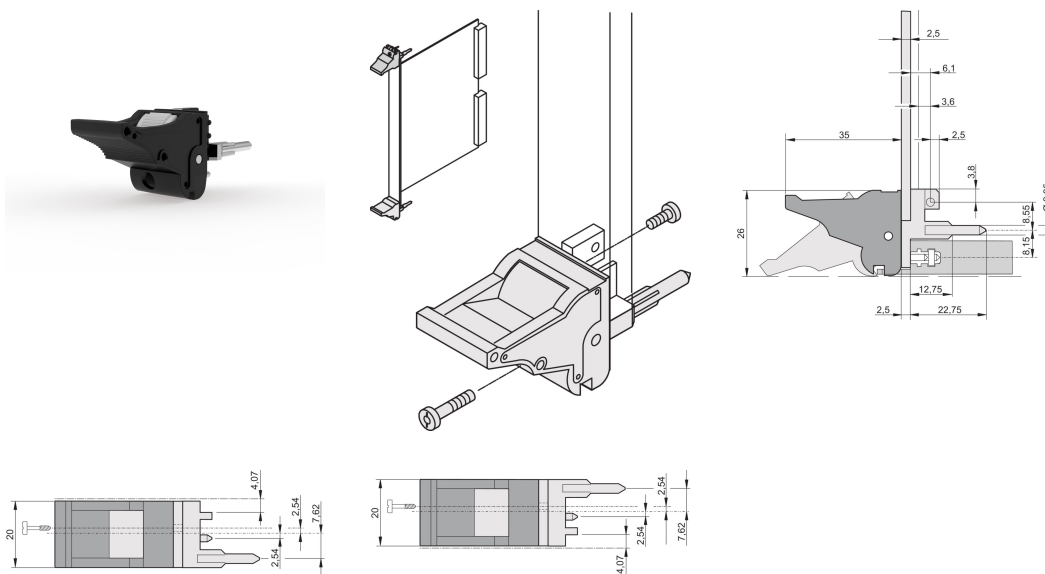

Mango de insertor/extractor tipo IEL, palanca negra, botón gris, parte inferior; 10 piezas

NÚMERO DE CATÁLOGO

20817-612

El mango del insertor/extractor, tipo IEL de acuerdo con IEEE 1101.10. Dos de estos mangos pueden superar una fuerza de palanca de 700N (por par).

CERTIFICACIONES

CARACTERÍSTICAS

Adecuado para fuerzas de inserción y extracción de hasta 700 N (por par)

De acuerdo con IEEE 1101,10 e IEC 60297-3-102

Se puede montar un microinterruptor

ATRIBUTOS DEL PRODUCTO

Cantidad del paquete: 10

Tipo de mango: IEL; Parte inferior delantera; Top Trasero I/O

Grado de inflamabilidad: UL® 94V-0

Color: Jet Black

Código de color: RAL 9005

De conformidad con: EN 45545-2

Fondo (D): 60.45mm

Altura (H): 25.5mm

Material: Policarbonato; Aleación de zinc

Tipo de producto: Maneja

Tipo: Insertor/extractor, estándar

Anchura (W): 19.8mm

Compatible con: Paneles frontales

Gross Weight: 0.246kg

DETALLES ADICIONALES DEL PRODUCTO