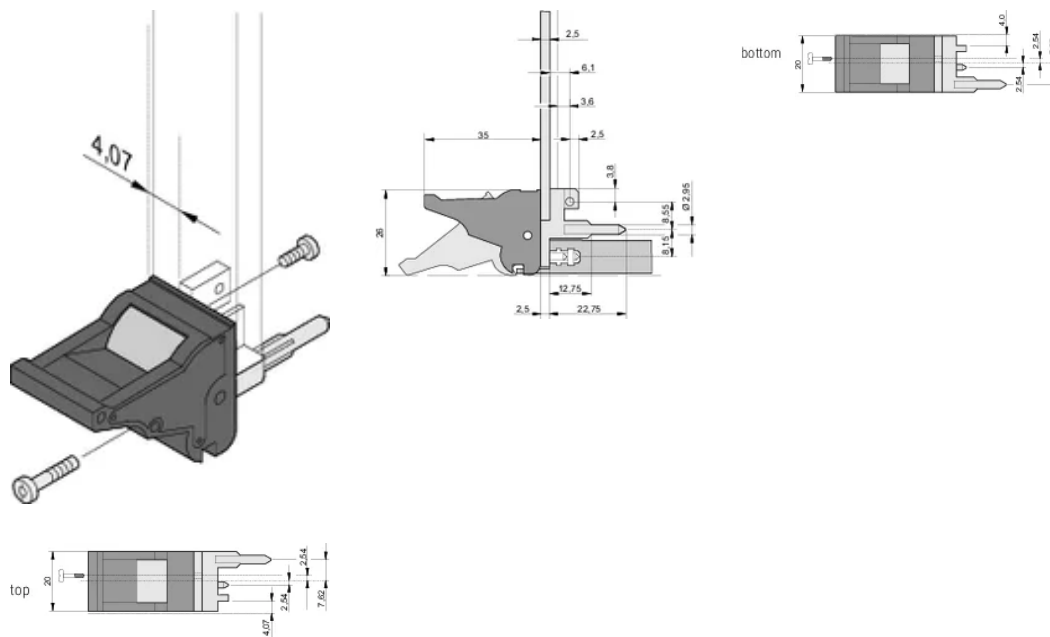

Tipo de mango: IEL; Parte inferior delantera; Top Trasero I/O

Grado de inflamabilidad: UL® 94V-0

Color: Negro

De conformidad con: EN 4545-2

Material: Policarbonato; Aleación de zinc

Tipo de producto: Maneja

Tipo: Insertor/extractor, estándar

Compatible con: Paneles frontales

Net Weight: 0.365kg

DETALLES ADICIONALES DEL PRODUCTO

Por favor, ordene las pegs de codificación y el microswitch por separado.

DIAGRAMAS

ADVERTENCIA

Los productos nVent deben instalarse y usarse solo como se indica en las hojas de instrucciones y materiales de capacitación del producto nVent. Instruction sheets are available at www.nvent.com and from your nVent customer service representative. La instalación incorrecta, el mal uso, la aplicación incorrecta u otras fallas en el seguimiento completo de las instrucciones y advertencias de nVent pueden causar el mal funcionamiento del producto, daños a la propiedad, lesiones corporales graves y la muerte y/o anular la garantía.