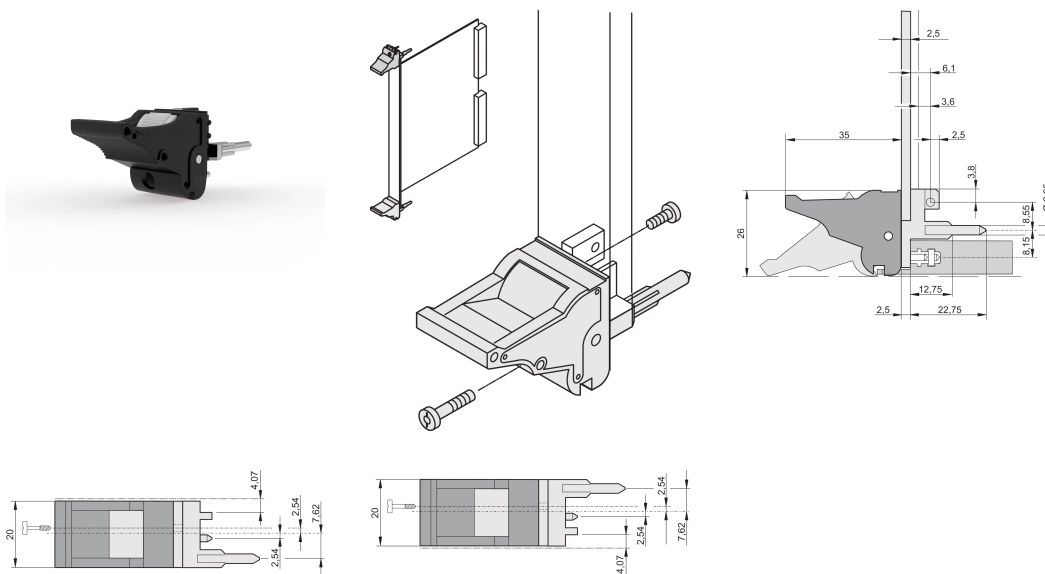

Mango de insertor/extractor tipo IEL, palanca negra, botón gris, parte inferior, 100 piezas

NÚMERO DE CATÁLOGO

20817-613

El mango del insertor/extractor, tipo IEL de acuerdo con IEEE 1101.10. Dos de estos mangos pueden superar una fuerza de palanca de 700N (por par).

CERTIFICACIONES

CARACTERÍSTICAS

Adecuado para fuerzas de inserción y extracción de hasta 700 N (por par)

De acuerdo con IEEE 1101,10 e IEC 60297-3-102

Se puede montar un microinterruptor

ATRIBUTOS DEL PRODUCTO

Cantidad del paquete: 100

Tipo de mango: IEL; Parte inferior delantera; Top Trasero I/O

Grado de inflamabilidad: UL® 94V-0

Color: Negro

De conformidad con: EN 4545-2

Material: Policarbonato; Aleación de zinc

Tipo de producto: Maneja

Tipo: Insertor/extractor, estándar

Compatible con: Paneles frontales

Net Weight: 0.365kg

DETALLES ADICIONALES DEL PRODUCTO

Por favor, ordene las pegs de codificación y el microswitch por separado.