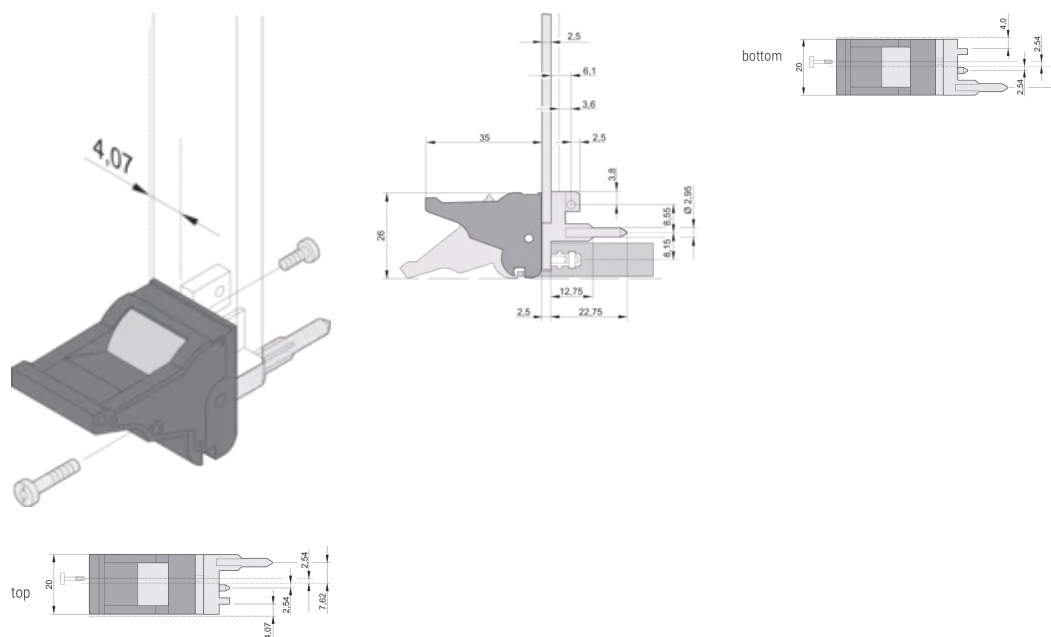

Tipo de mango: IEL; Frente superior; I/O trasero inferior

Grado de inflamabilidad: UL® 94V-0

Color: Jet Black

Código de color: RAL 9005

De conformidad con: EN 45545-2

Fondo (D): 60.45mm

Altura (H): 25.5mm

Material: Policarbonato; Aleación de zinc

Tipo de producto: Maneja

Tipo: Insertor/extractor, estándar

Anchura (W): 19.8mm

Compatible con: Paneles frontales

Net Weight: 0.243kg

DETALLES ADICIONALES DEL PRODUCTO

Por favor, ordene las pegs de codificación y el microswitch por separado.

DIAGRAMAS

ADVERTENCIA

Los productos nVent deben instalarse y usarse solo como se indica en las hojas de instrucciones y materiales de capacitación del producto nVent. Instruction sheets are available at www.nvent.com and from your nVent customer service representative. La instalación incorrecta, el mal uso, la aplicación incorrecta u otras fallas en el seguimiento completo de las instrucciones y advertencias de nVent pueden causar el mal funcionamiento del producto, daños a la propiedad, lesiones corporales graves y la muerte y/o anular la garantía.