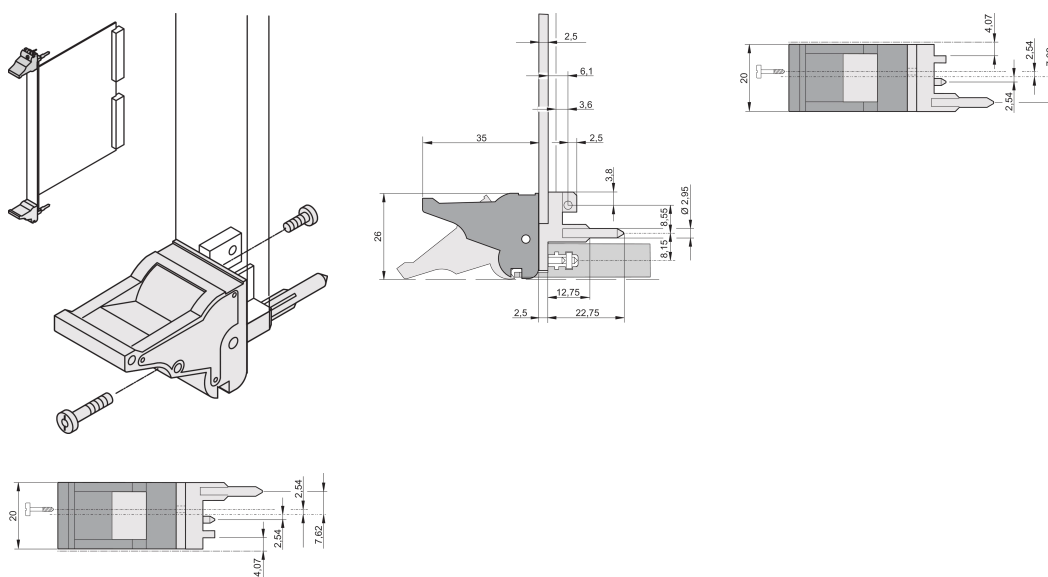

Mango de insertor/extractor tipo IEL, palanca negra, botón gris, parte superior, 100 piezas

NÚMERO DE CATÁLOGO

20817-615

El mango del insertor/extractor, tipo IEL de acuerdo con IEEE 1101.10. Dos de estos mangos pueden superar una fuerza de palanca de 700N (por par).

CERTIFICACIONES

CARACTERÍSTICAS

Adecuado para fuerzas de inserción y extracción de hasta 700 N (por par)

De acuerdo con IEEE 1101,10 e IEC 60297-3-102

Se puede montar un microinterruptor

ATRIBUTOS DEL PRODUCTO

Cantidad del paquete: 100

Tipo de mango: IEL; Frente superior; I/O trasero inferior

Grado de inflamabilidad: UL® 94V-0

Color: Negro

De conformidad con: EN 45545-2

Material: Policarbonato; Aleación de zinc

Tipo de producto: Maneja