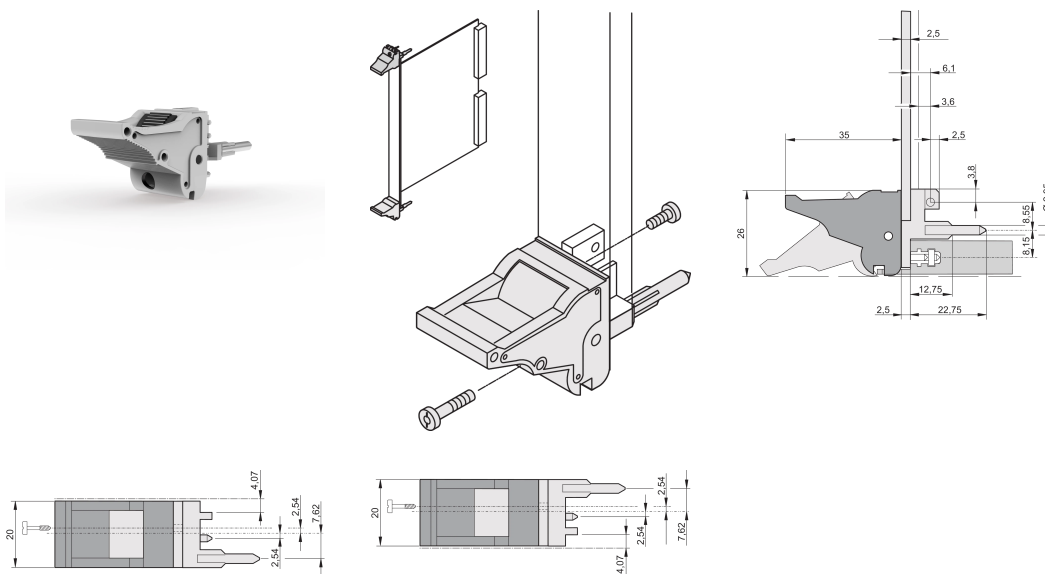

# Mango de insertor/extractor tipo IEL, palanca gris, botón negro, parte inferior, 10 piezas

## NÚMERO DE CATÁLOGO

**20817-620**

El mango del insertor/extractor, tipo IEL de acuerdo con IEEE 1101.10. Dos de estos mangos pueden superar una fuerza de palanca única de 700 N (por par).

## CARACTERÍSTICAS

Adecuado para fuerzas de inserción y extracción de hasta 700 N (por par)

De acuerdo con IEEE 1101,10 e IEC 60297-3-102

Se puede montar un microinterruptor

## ATRIBUTOS DEL PRODUCTO

Cantidad del paquete: 10

Tipo de mango: IEL; Parte inferior delantera; Top Trasero I/O

Grado de inflamabilidad: UL® 94V-0

Color: Gris

De conformidad con: EN 45545-2

Material: Policarbonato