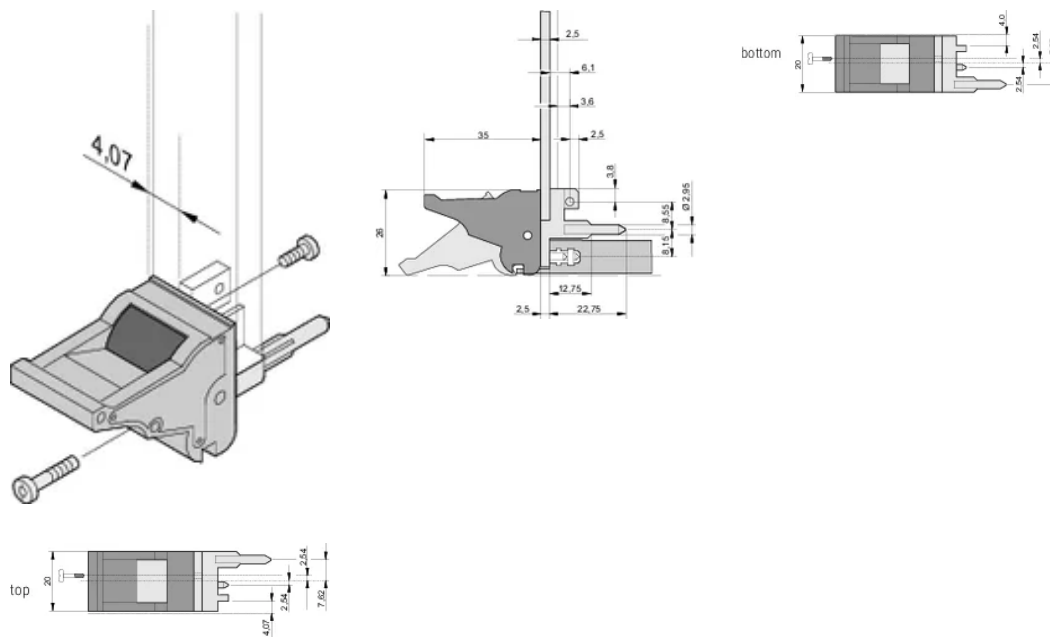

Tipo de mango: IEL; Parte inferior delantera; Top Trasero I/O

Grado de inflamabilidad: UL® 94V-0

Color: Gris

De conformidad con: EN 45545-2

Material: Policarbonato

Tipo de producto: Maneja

Tipo: Insertor/extractor, estándar

Compatible con: Paneles frontales

Gross Weight: 0.247kg

DETALLES ADICIONALES DEL PRODUCTO

Por favor, ordene las pegs de codificación y el microswitch por separado.

DIAGRAMAS

ADVERTENCIA

Los productos nVent deben instalarse y usarse solo como se indica en las hojas de instrucciones y materiales de capacitación del producto nVent. Instruction sheets are available at www.nvent.com and from your nVent customer service representative. La instalación incorrecta, el mal uso, la aplicación incorrecta u otras fallas en el seguimiento completo de las instrucciones y advertencias de nVent pueden causar el mal funcionamiento del producto, daños a la propiedad, lesiones corporales graves y la muerte y/o anular la garantía.