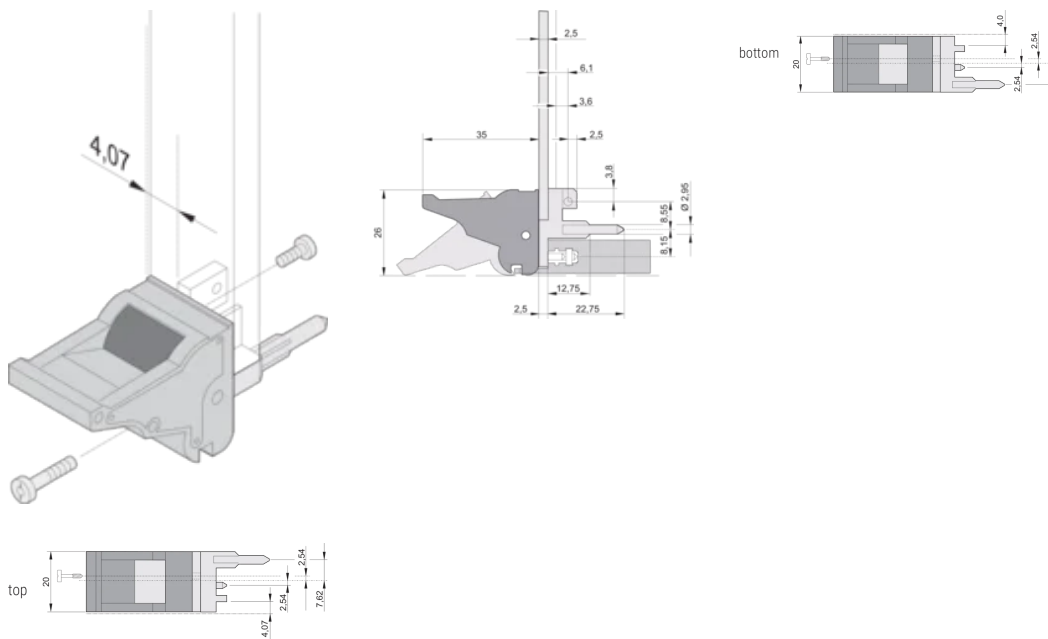

Cantidad del paquete: 10

Tipo de mango: IEL; Frente superior; I/O trasero inferior

Grado de inflamabilidad: UL® 94V-0

Color: Gris

De conformidad con: EN 45545-2

Material: Policarbonato

Tipo de producto: Maneja

Tipo: Insertor/extractor, estándar

Compatible con: Paneles frontales

Gross Weight: 0.245kg

DETALLES ADICIONALES DEL PRODUCTO

Por favor, ordene las pegs de codificación y el microswitch por separado.

DIAGRAMAS