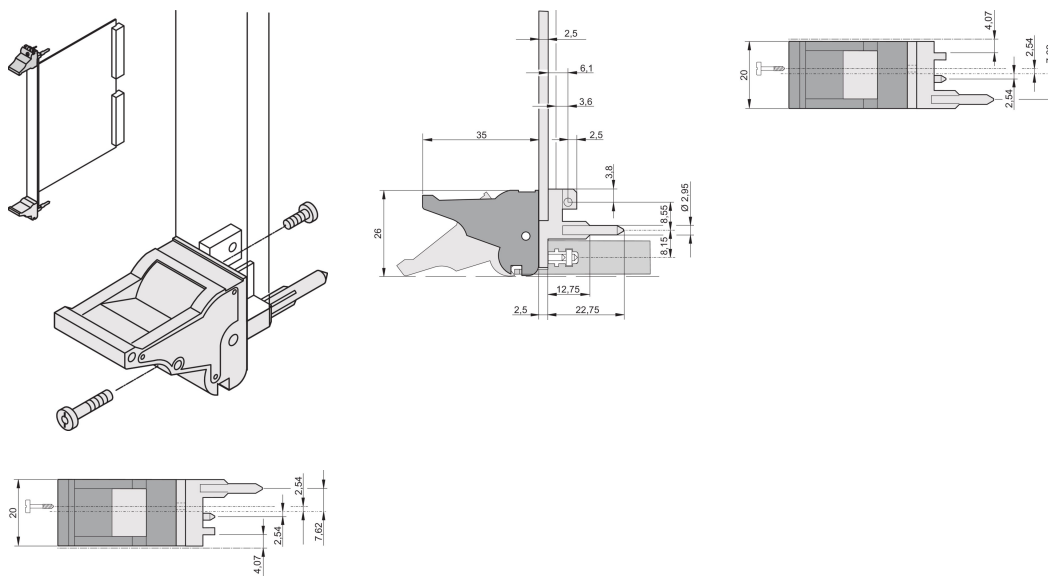

Mango de insertor/extractor tipo IEL, palanca gris, botón negro, parte superior, 10 piezas

NÚMERO DE CATÁLOGO

20817-622

El mango del insertor/extractor, tipo IEL de acuerdo con IEEE 1101.10. Dos de estos mangos pueden superar una fuerza de palanca única de 700 N (por par).

CERTIFICACIONES

CARACTERÍSTICAS

Adecuado para fuerzas de inserción y extracción de hasta 700 N (por par)

De acuerdo con IEEE 1101,10 e IEC 60297-3-102

Se puede montar un microinterruptor

ATRIBUTOS DEL PRODUCTO

Cantidad del paquete: 10

Tipo de mango: IEL; Frente superior; I/O trasero inferior

Grado de inflamabilidad: UL® 94V-0

Color: Gris

De conformidad con: EN 45545-2

Material: Policarbonato

Tipo de producto: Maneja

Tipo: Insertor/extractor, estándar

Compatible con: Paneles frontales

Gross Weight: 0.245kg

DETALLES ADICIONALES DEL PRODUCTO

Por favor, ordene las pegs de codificación y el microswitch por separado.

DIAGRAMAS