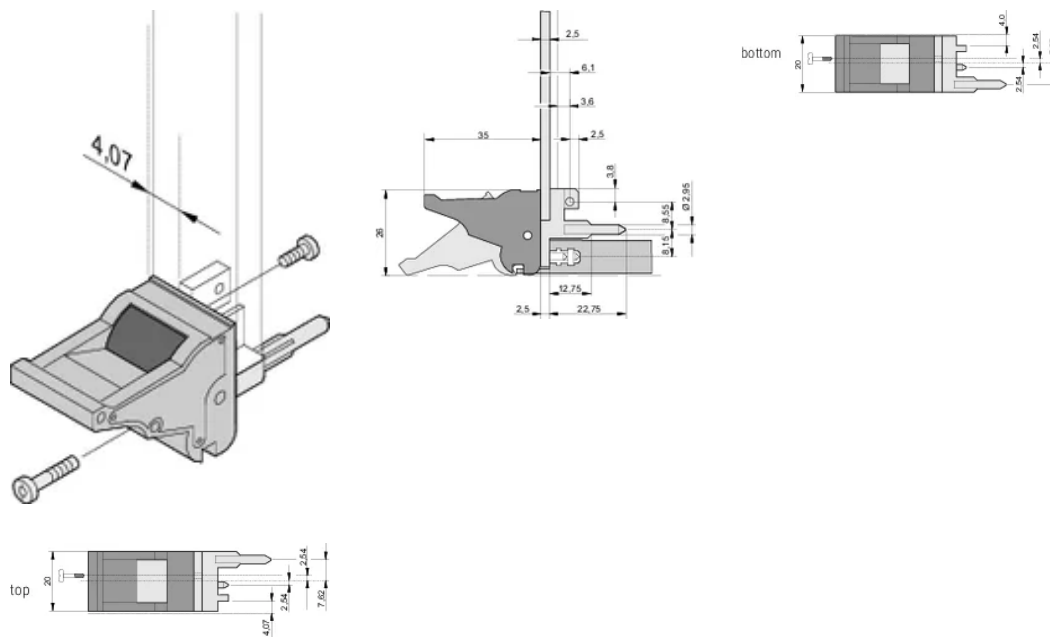

Cantidad del paquete: 100

Tipo de mango: IEL; Frente superior; I/O trasero inferior

Grado de inflamabilidad: UL® 94V-0

Color: Gris

De conformidad con: EN 45545-2

Material: Policarbonato

Tipo de producto: Maneja

Tipo: Insertor/extractor, estándar

Compatible con: Paneles frontales

Gross Weight: 2.355kg

DETALLES ADICIONALES DEL PRODUCTO

Por favor, ordene las pegs de codificación y el microswitch por separado.

DIAGRAMAS