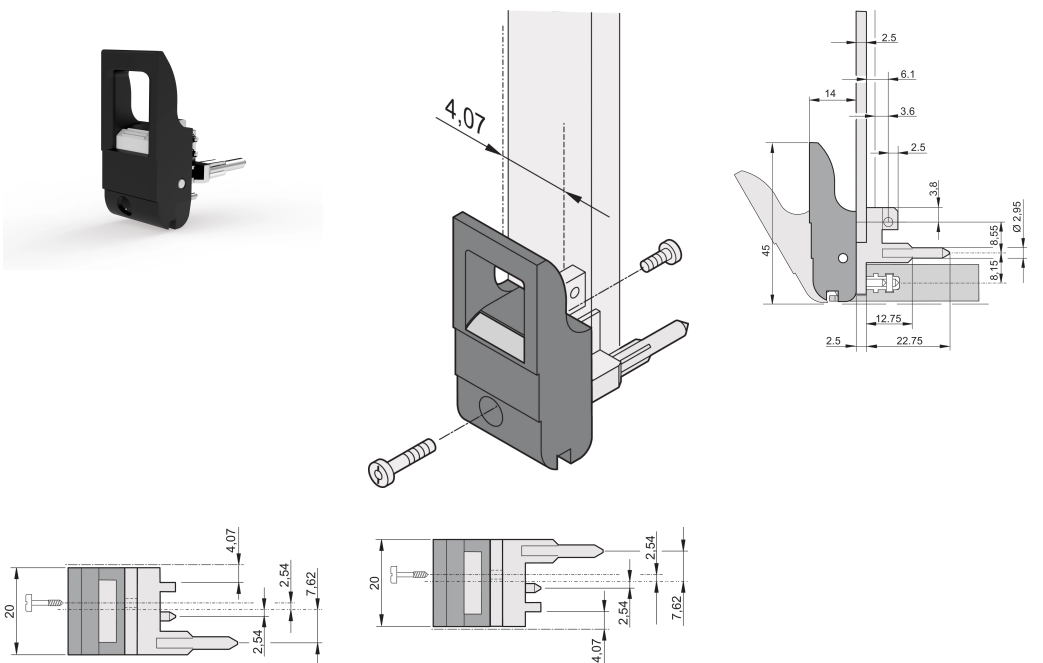

# Tipo de manija de insertor/extractor IET, palanca negra, botón gris, parte inferior, 100 piezas

## NÚMERO DE CATÁLOGO

20817-653

El mango del insertor/extractor, tipo IET de acuerdo con IEEE 1101.10. Dos de estos mangos pueden superar una fuerza de palanca única de 700 N (por par).

## CARACTERÍSTICAS

Adecuado para fuerzas de inserción y extracción de hasta 700 N (por par)

De acuerdo con IEEE 1101,10 e IEC 60297-3-102

Se puede montar un microinterruptor

## ATRIBUTOS DEL PRODUCTO

Cantidad del paquete: 100

Tipo de mango: IET; Parte inferior delantera; Top Trasero I/O

Grado de inflamabilidad: UL® 94V-0

Color: Negro

De conformidad con: EN 45545-2

Material: Policarbonato; Aleación de zinc