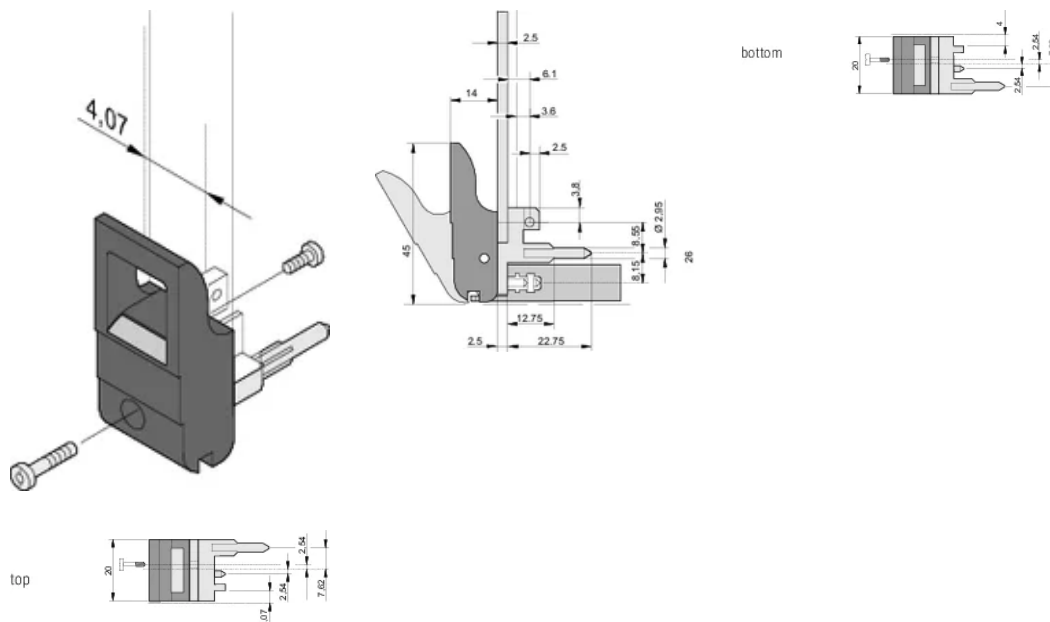

ATRIBUTOS DEL PRODUCTO

Cantidad del paquete: 10

Tipo de mango: IET; Frente superior; I/O trasero inferior

Grado de inflamabilidad: UL® 94V-0

Color: Jet Black

Código de color: RAL 9005

De conformidad con: EN 45545-2

Fondo (D): 39.15mm

Altura (H): 44.65mm

Material: Policarbonato; Aleación de zinc

Tipo de producto: Maneja

Tipo: Insertor/extractor, estándar

Anchura (W): 19.8mm

Compatible con: Paneles frontales

Gross Weight: 0.231kg

DETALLES ADICIONALES DEL PRODUCTO

Por favor, ordene las pegs de codificación y el microswitch por separado.

DIAGRAMAS

ADVERTENCIA

Los productos nVent deben instalarse y usarse solo como se indica en las hojas de instrucciones y materiales de capacitación del producto nVent. Instruction sheets are available at www.nvent.com and from your nVent customer service representative. La instalación incorrecta, el mal uso, la aplicación incorrecta u otras fallas en el seguimiento completo de las