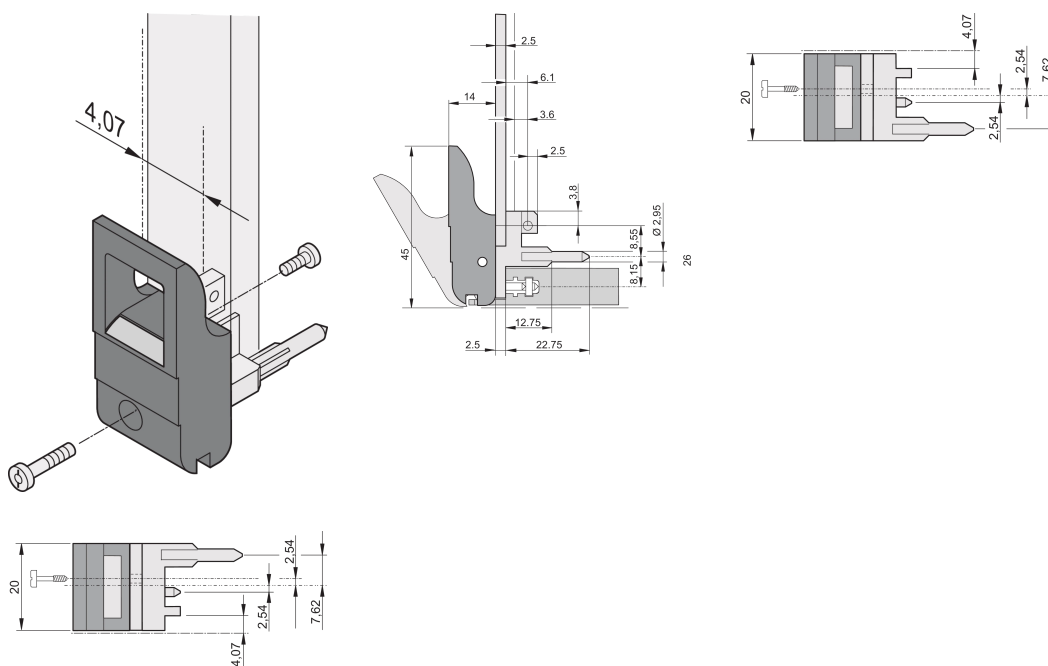

Insertor/extractor mango tipo IET, palanca negra, botón gris, parte superior; 10 piezas

NÚMERO DE CATÁLOGO

20817-654

El mango del insertor/extractor, tipo IET de acuerdo con IEEE 1101.10. Dos de estos mangos pueden superar una fuerza de palanca única de 700 N (por par).

CERTIFICACIONES

CARACTERÍSTICAS

Adecuado para fuerzas de inserción y extracción de hasta 700 N (por par)

De acuerdo con IEEE 1101,10 e IEC 60297-3-102

Se puede montar un microinterruptor

ATRIBUTOS DEL PRODUCTO

Cantidad del paquete: 10

Tipo de mango: IET; Frente superior; I/O trasero inferior

Grado de inflamabilidad: UL® 94V-0

Color: Jet Black

Código de color: RAL 9005

De conformidad con: EN 45545-2

Fondo (D): 39.15mm

Altura (H): 44.65mm

Material: Policarbonato; Aleación de zinc

Tipo de producto: Maneja

Tipo: Insertor/extractor, estándar

Anchura (W): 19.8mm

Compatible con: Paneles frontales

Gross Weight: 0.231kg

DETALLES ADICIONALES DEL PRODUCTO