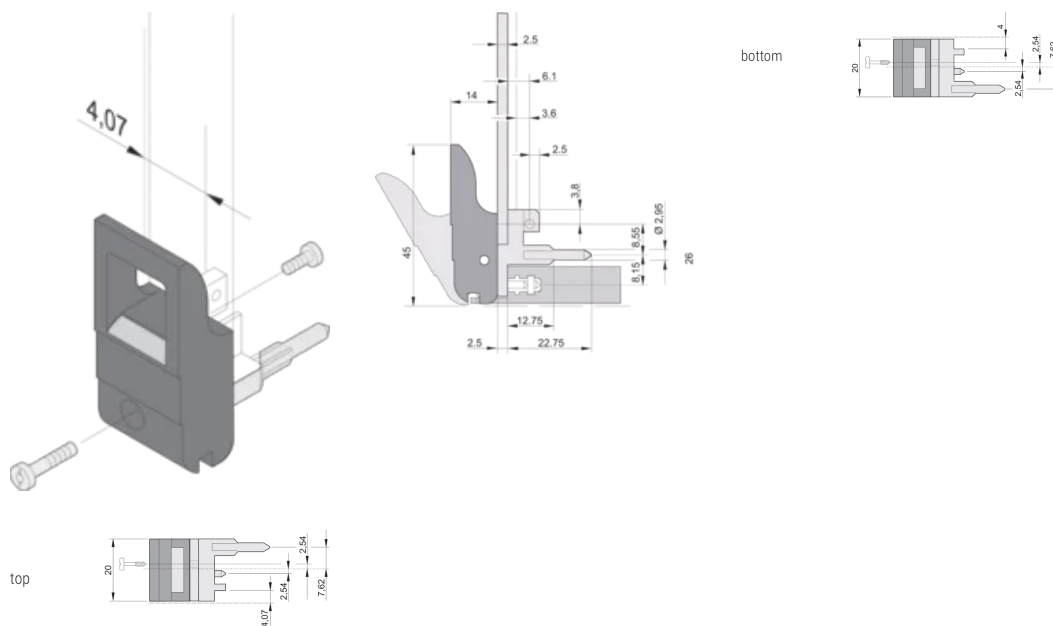

Tipo de mango de insertor/extractor IET, palanca negra, botón gris, parte superior, 100 piezas

NÚMERO DE CATÁLOGO

20817-655

El mango del insertor/extractor, tipo IET de acuerdo con IEEE 1101.10. Dos de estos mangos pueden superar una fuerza de palanca única de 700 N (por par).

Cantidad del paquete: 100

Tipo de mango: IET; Frente superior; I/O trasero inferior

Grado de inflamabilidad: UL® 94V-0

Color: Negro

De conformidad con: EN 45545-2

Material: Policarbonato; Aleación de zinc

Tipo de producto: Maneja

Tipo: Insertor/extractor, estándar

Compatible con: Paneles frontales

Gross Weight: 2.254kg

DETALLES ADICIONALES DEL PRODUCTO

Por favor, ordene las pegs de codificación y el microswitch por separado.

DIAGRAMAS