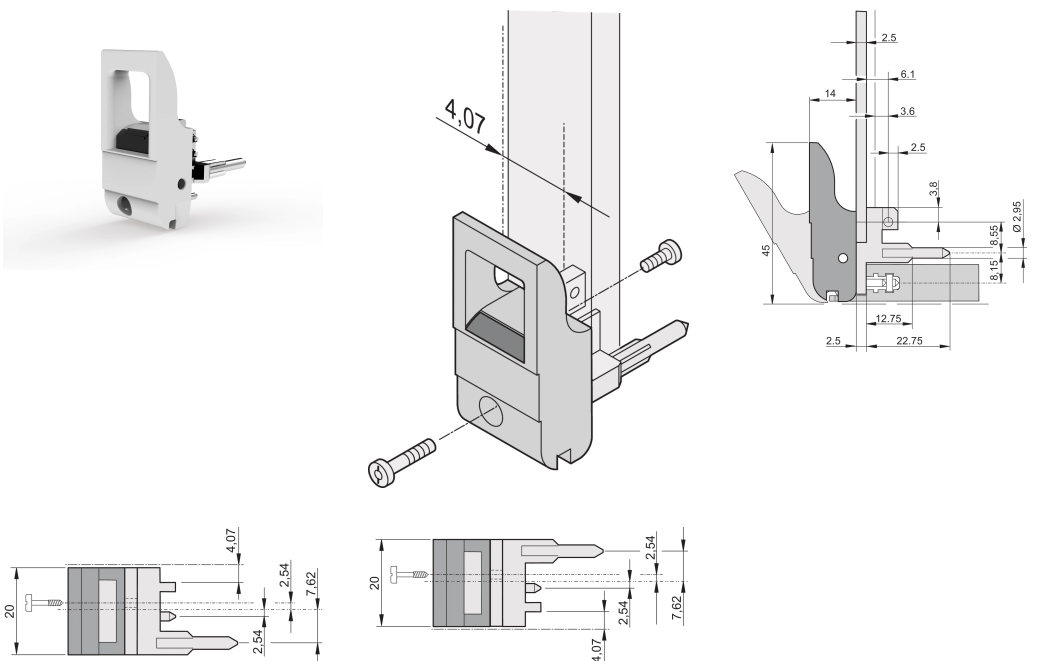

Tipo de mango de insertor/extractor IET, palanca gris, botón negro, parte inferior, 10 piezas

NÚMERO DE CATÁLOGO

20817-660

El mango del insertor/extractor, tipo IET de acuerdo con IEEE 1101.10. Dos de estos mangos pueden superar una fuerza de palanca única de 700 N (por par).

CERTIFICACIONES

CARACTERÍSTICAS

Adecuado para fuerzas de inserción y extracción de hasta 700 N (por par)

De acuerdo con IEEE 1101,10 e IEC 60297-3-102

Se puede montar un microinterruptor

Con bloqueo

Con pin de alineación integrado para tira perforada

Codificable i.a.w. IEEE 1101,10 e IEC 60297-3-103

ATRIBUTOS DEL PRODUCTO

Cantidad del paquete: 10

Tipo de mango: IET; Parte inferior delantera; Top Trasero I/O

Grado de inflamabilidad: UL® 94V-0

Color: Gris

De conformidad con: EN 45545-2

Material: Policarbonato

Tipo de producto: Maneja

Tipo: Insertor/extractor, estándar

Compatible con: Paneles frontales

Gross Weight: 0.235kg

DETALLES ADICIONALES DEL PRODUCTO

Por favor, ordene las pegs de codificación y el microswitch por separado.