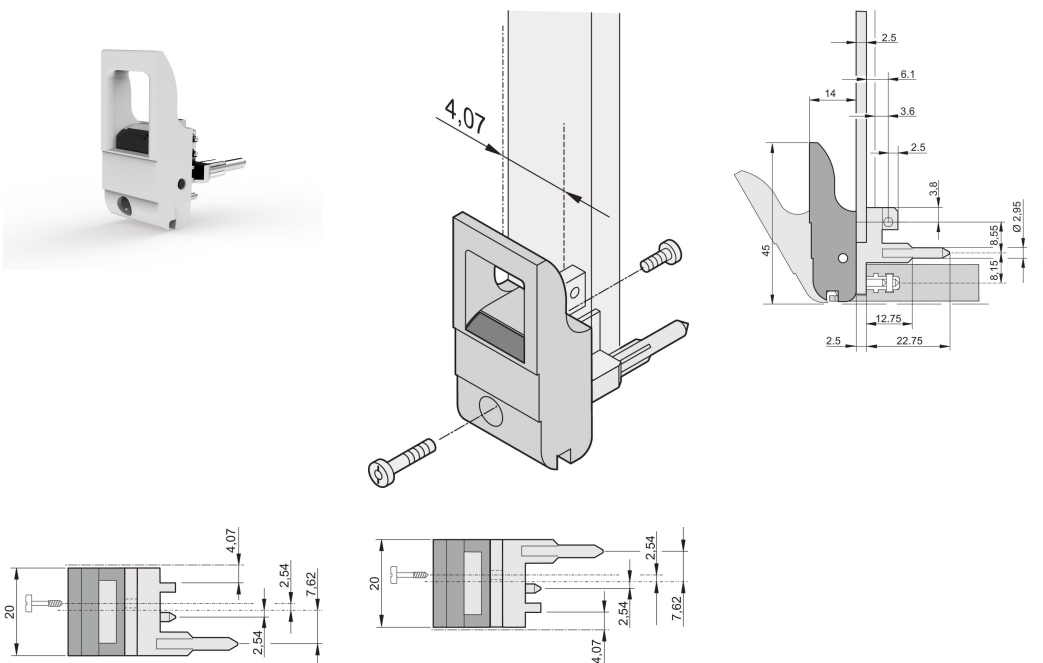

Tipo de manija de insertor/extractor IET, palanca gris, botón negro, parte inferior, 100 piezas

NÚMERO DE CATÁLOGO

20817-661

El mango del insertor/extractor, tipo IET de acuerdo con IEEE 1101.10. Dos de estos mangos pueden superar una fuerza de palanca única de 700 N (por par).

CERTIFICACIONES

CARACTERÍSTICAS

Adecuado para fuerzas de inserción y extracción de hasta 700 N (por par)

De acuerdo con IEEE 1101,10 e IEC 60297-3-102

Se puede montar un microinterruptor

Con bloqueo

Con pin de alineación integrado para tira perforada

Codificable i.a.w. IEEE 1101,10 e IEC 60297-3-103

ATRIBUTOS DEL PRODUCTO

Cantidad del paquete: 100

Tipo de mango: IET; Parte inferior delantera; Top Trasero I/O

Grado de inflamabilidad: UL® 94V-0

Color: Gris

De conformidad con: EN 45545-2

Material: Policarbonato

Tipo de producto: Maneja

Tipo: Insertor/extractor, estándar

Compatible con: Paneles frontales

Gross Weight: 2.276kg

DETALLES ADICIONALES DEL PRODUCTO

Por favor, ordene las pegs de codificación y el microswitch por separado.