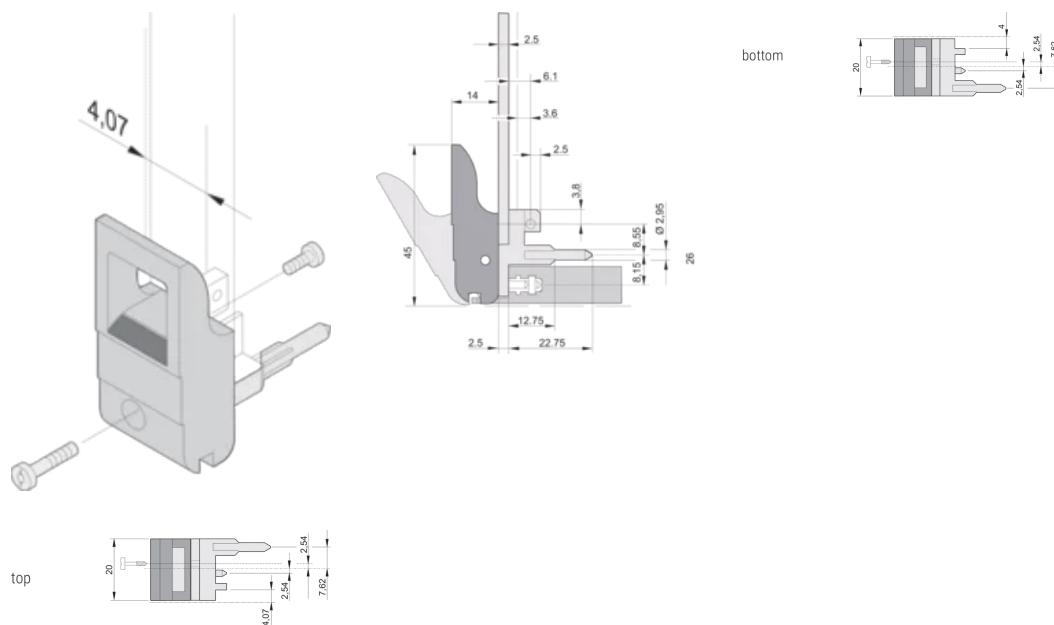

Se puede montar un microinterruptor

Con bloqueo

Con pin de alineación integrado para tira perforada

Codificable i.a.w. IEEE 1101,10 e IEC 60297-3-103

ATRIBUTOS DEL PRODUCTO

Cantidad del paquete: 100

Tipo de mango: IET; Parte inferior delantera; Top Trasero I/O

Grado de inflamabilidad: UL® 94V-0

Color: Gris

De conformidad con: EN 45545-2

Material: Policarbonato

Tipo de producto: Maneja

Tipo: Insertor/extractor, estándar

Compatible con: Paneles frontales

Gross Weight: 2.276kg

DETALLES ADICIONALES DEL PRODUCTO

Por favor, ordene las pegs de codificación y el microswitch por separado.

DIAGRAMAS

ADVERTENCIA

Los productos nVent deben instalarse y usarse solo como se indica en las hojas de instrucciones y materiales de capacitación del producto nVent. Instruction sheets are available at www.nvent.com and from your nVent customer service