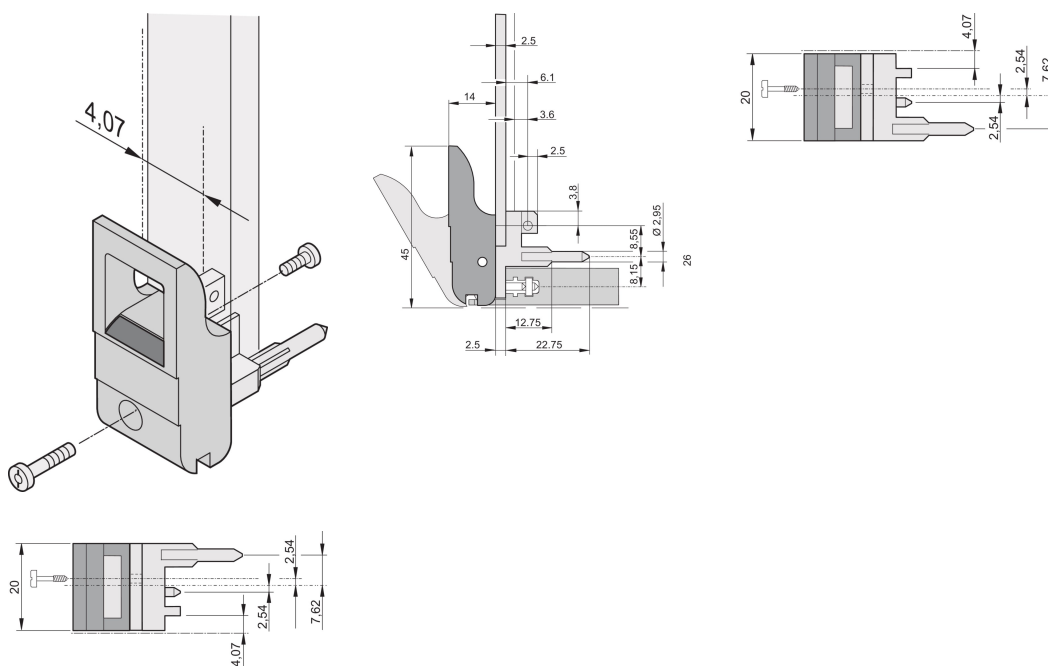

# Mango de insertor/extractor tipo IET, palanca gris, botón negro, parte superior, 10 piezas

## NÚMERO DE CATÁLOGO

**20817-662**

El mango del insertor/extractor, tipo IET de acuerdo con IEEE 1101.10. Dos de estos mangos pueden superar una fuerza de palanca única de 700 N (por par).

## CARACTERÍSTICAS

Adecuado para fuerzas de inserción y extracción de hasta 700 N (por par)

De acuerdo con IEEE 1101,10 e IEC 60297-3-102

Se puede montar un microinterruptor

Con bloqueo

Con pin de alineación integrado para tira perforada

## ATRIBUTOS DEL PRODUCTO

Cantidad del paquete: 10

Tipo de mango: IET; Frente superior; I/O trasero inferior

Grado de inflamabilidad: UL® 94V-0

Color: Gris

De conformidad con: EN 45545-2

Material: Policarbonato