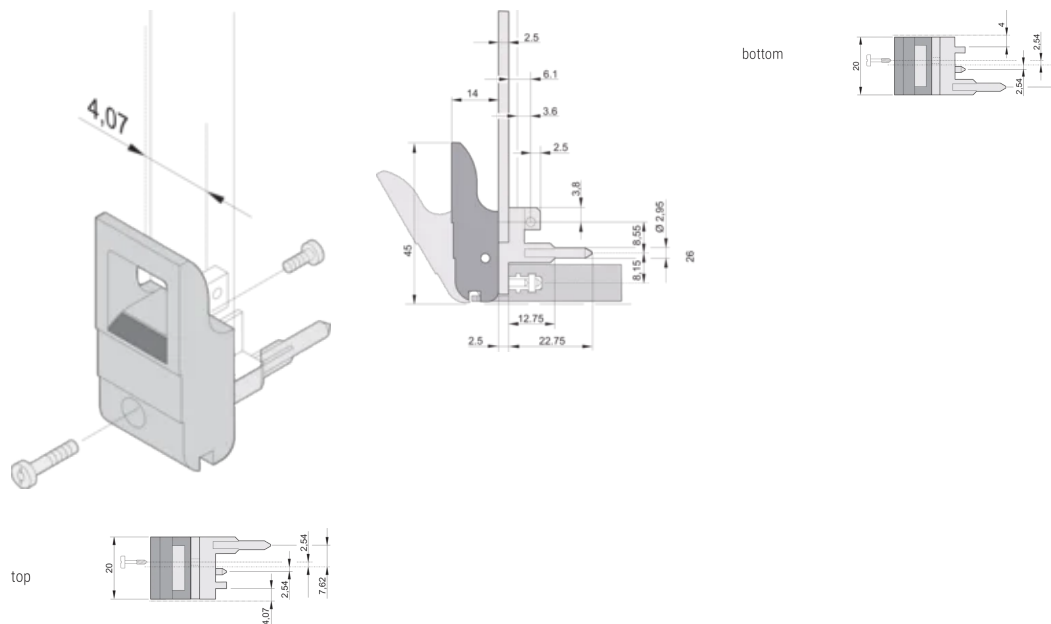

Con pin de alineación integrado para tira perforada

Codificable i.a.w. IEEE 1101,10 e IEC 60297-3-103

ATRIBUTOS DEL PRODUCTO

Cantidad del paquete: 10

Tipo de mango: IET; Frente superior; I/O trasero inferior

Grado de inflamabilidad: UL® 94V-0

Color: Gris

De conformidad con: EN 45545-2

Material: Policarbonato

Tipo de producto: Maneja

Tipo: Insertor/extractor, estándar

Compatible con: Paneles frontales

Gross Weight: 0.232kg

DETALLES ADICIONALES DEL PRODUCTO

Por favor, ordene las pegs de codificación y el microswitch por separado.

DIAGRAMAS

ADVERTENCIA

Los productos nVent deben instalarse y usarse solo como se indica en las hojas de instrucciones y materiales de capacitación del producto nVent. Instruction sheets are available at www.nvent.com and from your nVent customer service representative. La instalación incorrecta, el mal uso, la aplicación incorrecta u otras fallas en el seguimiento completo de las instrucciones y advertencias de nVent pueden causar el mal funcionamiento del producto, daños a la propiedad, lesiones corporales graves y la muerte y/o anular la garantía.