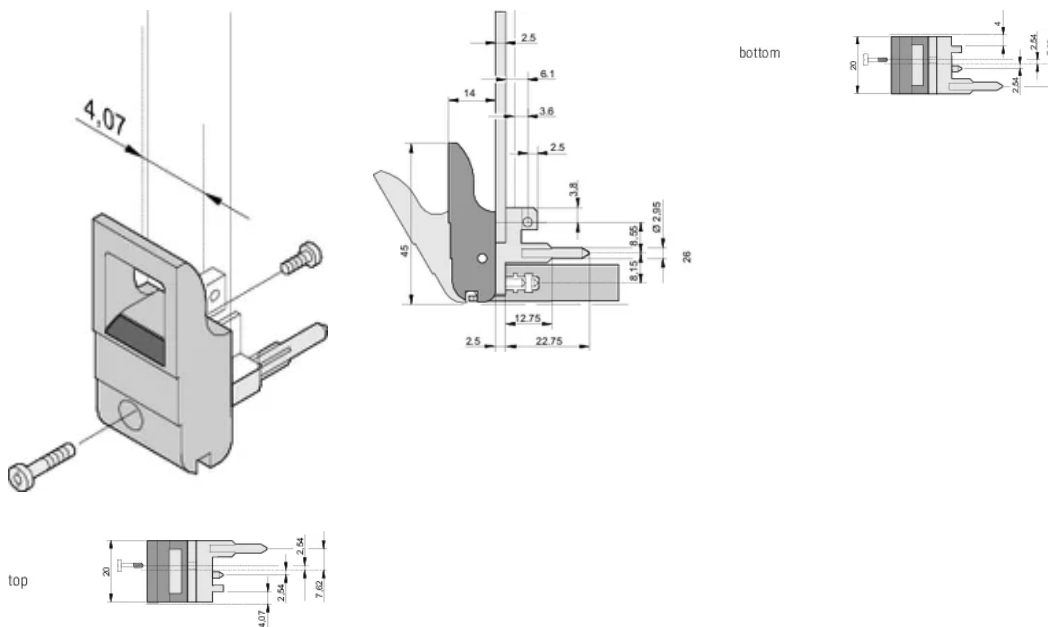

Con pin de alineación integrado para tira perforada

Codificable i.a.w. IEEE 1101,10 e IEC 60297-3-103

ATRIBUTOS DEL PRODUCTO

Cantidad del paquete: 100

Tipo de mango: IET; Frente superior; I/O trasero inferior

Grado de inflamabilidad: UL® 94V-0

Color: Gris

De conformidad con: EN 45545-2

Material: Policarbonato

Tipo de producto: Maneja

Tipo: Insertor/extractor, estándar

Compatible con: Paneles frontales

Gross Weight: 2.223kg

DETALLES ADICIONALES DEL PRODUCTO

Por favor, ordene las pegs de codificación y el microswitch por separado.

DIAGRAMAS

ADVERTENCIA

Los productos nVent deben instalarse y usarse solo como se indica en las hojas de instrucciones y materiales de capacitación del producto nVent. Instruction sheets are available at www.nvent.com and from your nVent customer service representative. La instalación incorrecta, el mal uso, la aplicación incorrecta u otras fallas en el seguimiento completo de las instrucciones y advertencias de nVent pueden causar el mal funcionamiento del producto, daños a la propiedad, lesiones corporales graves y la muerte y/o anular la garantía.