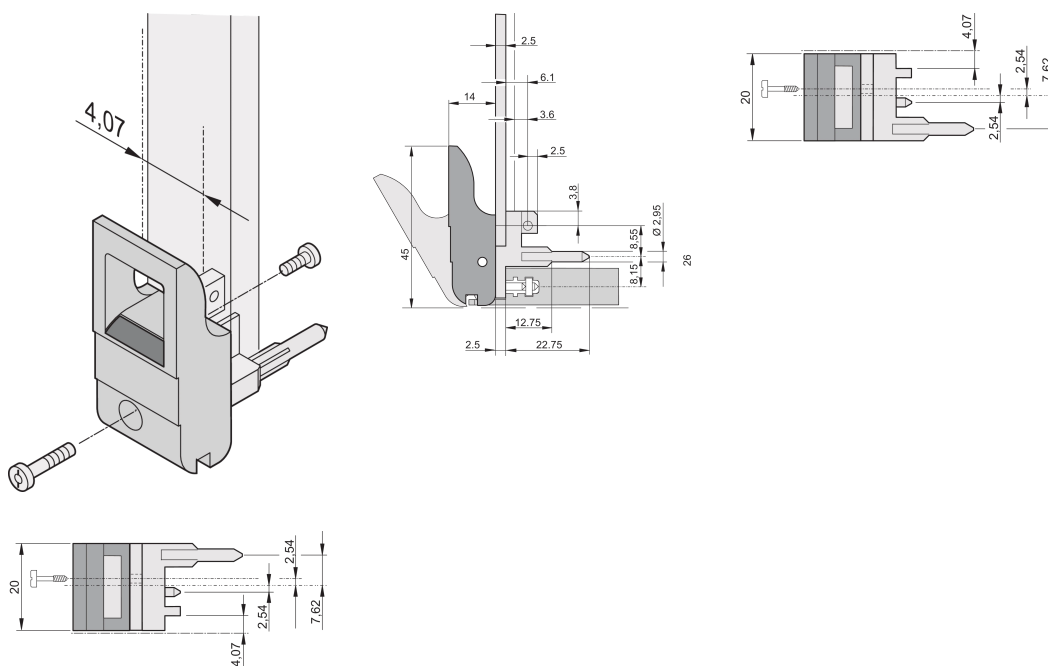

Mango de insertor/extractor tipo IET, palanca gris, botón negro, parte superior, 100 piezas

NÚMERO DE CATÁLOGO

20817-663

El mango del insertor/extractor, tipo IET de acuerdo con IEEE 1101.10. Dos de estos mangos pueden superar una fuerza de palanca única de 700 N (por par).

CERTIFICACIONES

CARACTERÍSTICAS

Adecuado para fuerzas de inserción y extracción de hasta 700 N (por par)

De acuerdo con IEEE 1101,10 e IEC 60297-3-102

Se puede montar un microinterruptor

Con bloqueo

Con pin de alineación integrado para tira perforada

Codificable i.a.w. IEEE 1101,10 e IEC 60297-3-103

ATRIBUTOS DEL PRODUCTO

Cantidad del paquete: 100

Tipo de mango: IET; Frente superior; I/O trasero inferior

Grado de inflamabilidad: UL® 94V-0

Color: Gris

De conformidad con: EN 45545-2

Material: Policarbonato

Tipo de producto: Maneja

Tipo: Insertor/extractor, estándar

Compatible con: Paneles frontales

Gross Weight: 2.223kg

DETALLES ADICIONALES DEL PRODUCTO

Por favor, ordene las pegs de codificación y el microswitch por separado.