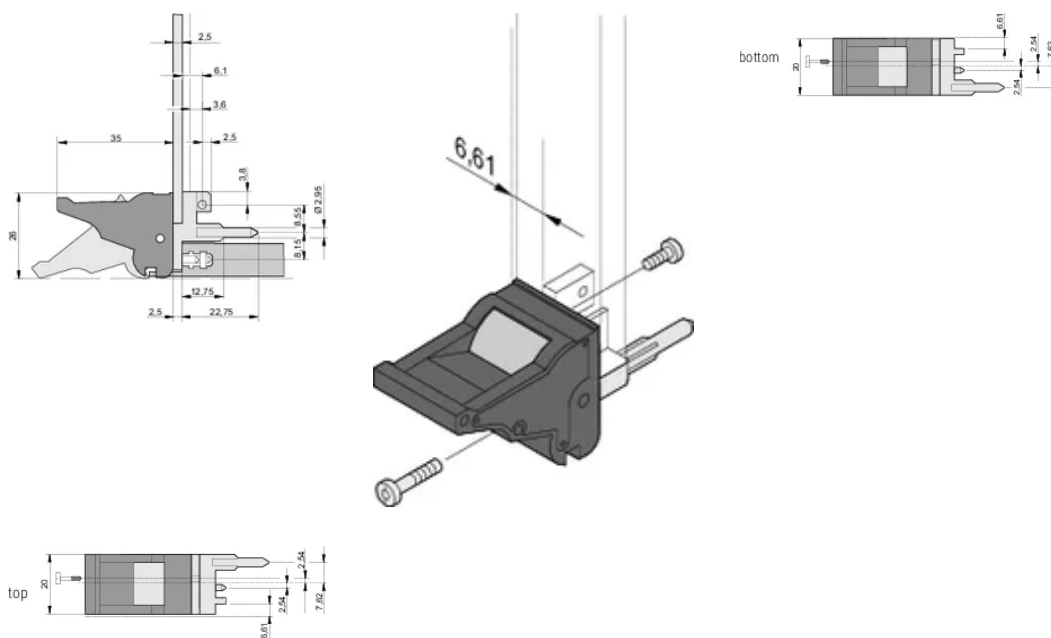

Grado de inflamabilidad: UL® 94V-0

Color: Negro

De conformidad con: EN 45545-2

Material: Policarbonato; Aleación de zinc

Tipo de producto: Maneja

Tipo: Insertor/extractor, 0,1" offset

Compatible con: Paneles frontales

Net Weight: 2.43kg

DETALLES ADICIONALES DEL PRODUCTO

Por favor, ordene las pegs de codificación y el microswitch por separado.

DIAGRAMAS

ADVERTENCIA

Los productos nVent deben instalarse y usarse solo como se indica en las hojas de instrucciones y materiales de capacitación del producto nVent. Instruction sheets are available at www.nvent.com and from your nVent customer service representative. La instalación incorrecta, el mal uso, la aplicación incorrecta u otras fallas en el seguimiento completo de las instrucciones y advertencias de nVent pueden causar el mal funcionamiento del producto, daños a la propiedad, lesiones corporales graves y la muerte y/o anular la garantía.