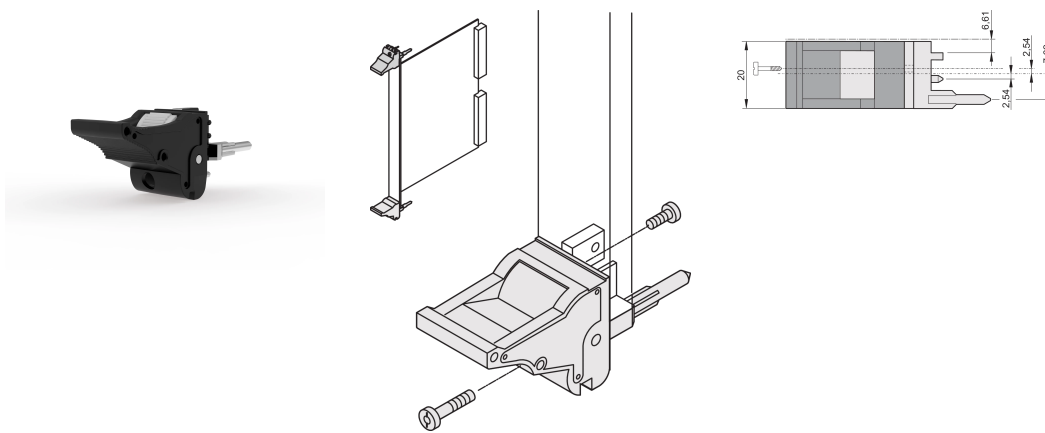

Mango de insertor/extractor tipo IEL, palanca negra, botón gris, parte inferior, 100 piezas

NÚMERO DE CATÁLOGO

20817-683

El mango del insertor/extractor, tipo IEL de acuerdo con IEEE 1101.10. 0,1" offset Dos de estos mangos pueden superar una fuerza de palanca de 700N (por par).

CERTIFICACIONES

CARACTERÍSTICAS

Adecuado para fuerzas de inserción y extracción de hasta 700 N (por par)

De acuerdo con IEEE 1101,10 e IEC 60297-3-102

Se puede montar un microinterruptor

0,1" Offset se utiliza para PSU con SMD Plus

ATRIBUTOS DEL PRODUCTO

Cantidad del paquete: 100

Tipo de mango: IEL; Parte inferior delantera

Grado de inflamabilidad: UL® 94V-0

Color: Negro

De conformidad con: EN 45545-2

Material: Policarbonato; Aleación de zinc

Tipo de producto: Maneja

Tipo: Insertor/extractor, 0,1" offset

Compatible con: Paneles frontales

Net Weight: 2.43kg

DETALLES ADICIONALES DEL PRODUCTO

Por favor, ordene las pegs de codificación y el microswitch por separado.