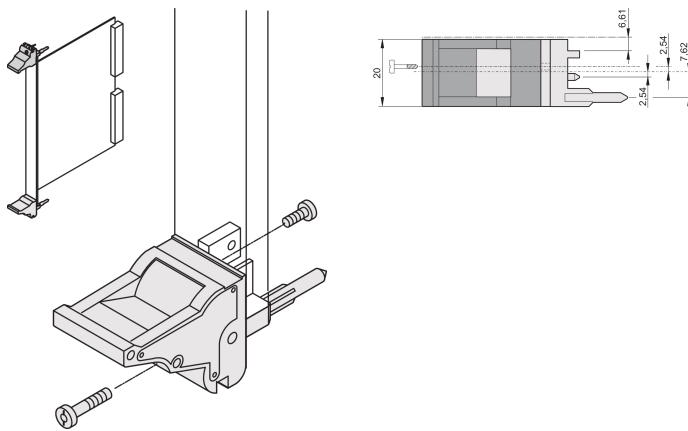

Mango de insertor/extractor tipo IEL, palanca negra, botón gris, parte superior, 100 piezas

NÚMERO DE CATÁLOGO

20817-685

El mango del insertor/extractor, tipo IEL de acuerdo con IEEE 1101.10. 0,1" offset Dos de estos mangos pueden superar una fuerza de palanca de 700N (por par).

CERTIFICACIONES

CARACTERÍSTICAS

Adecuado para fuerzas de inserción y extracción de hasta 700 N (por par)

De acuerdo con IEEE 1101,10 e IEC 60297-3-102

Se puede montar un microinterruptor

0,1" Offset se utiliza para PSU con SMD Plus

ATRIBUTOS DEL PRODUCTO

Cantidad del paquete: 100

Tipo de mango: IEL; Frente superior

Grado de inflamabilidad: UL® 94V-0

Color: Negro

De conformidad con: EN 45545-2

Material: Policarbonato; Aleación de zinc

Tipo de producto: Maneja