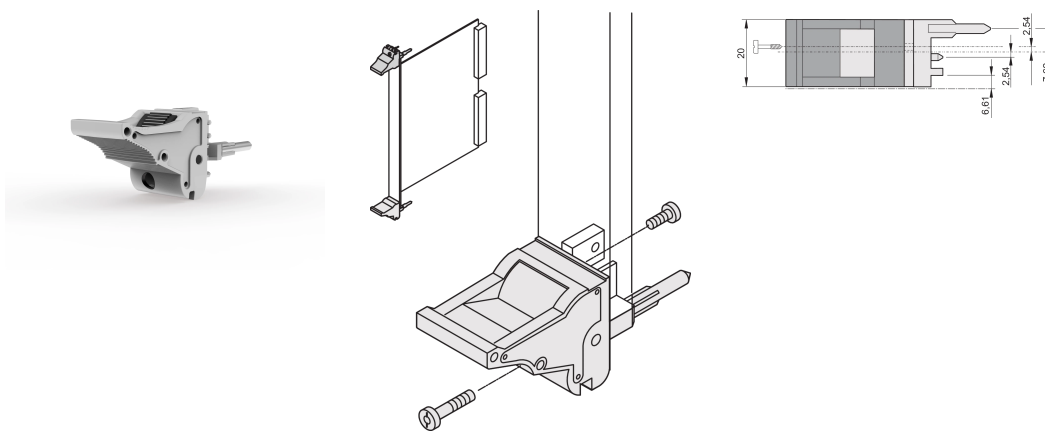

Mango de insertor/extractor tipo IEL, palanca gris, botón negro, parte inferior, 10 piezas

NÚMERO DE CATÁLOGO

20817-690

El mango del insertor/extractor, tipo IEL de acuerdo con IEEE 1101.10. 0,1" offset Dos de estos mangos pueden superar una fuerza de palanca de 700 N (por par).

CERTIFICACIONES

CARACTERÍSTICAS

Adecuado para fuerzas de inserción y extracción de hasta 700 N (por par)

De acuerdo con IEEE 1101,10 e IEC 60297-3-102

Se puede montar un microinterruptor

0,1" Offset se utiliza para PSU con SMD Plus

ATRIBUTOS DEL PRODUCTO

Cantidad del paquete: 10

Tipo de mango: IEL; Parte inferior delantera

Grado de inflamabilidad: UL® 94V-0

Color: Gris

De conformidad con: EN 45545-2

Material: Policarbonato

Tipo de producto: Maneja

Tipo: Insertor/extractor, 0,1" offset

Compatible con: Paneles frontales

Gross Weight: 0.25kg

DETALLES ADICIONALES DEL PRODUCTO

Por favor, ordene las pegs de codificación y el microswitch por separado.

DIAGRAMAS