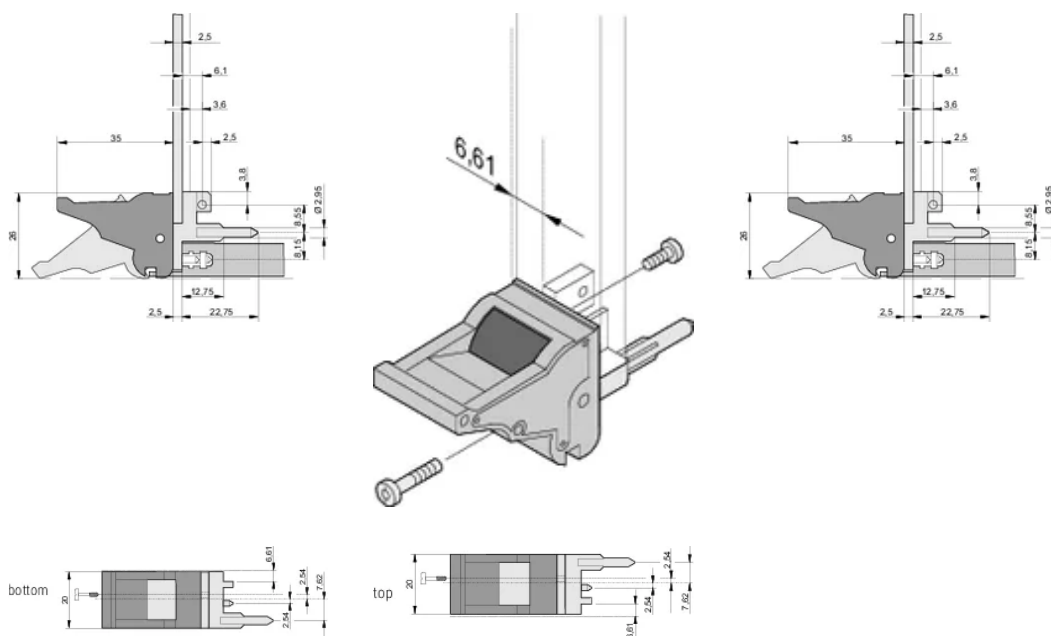

CERTIFICACIONES

CARACTERÍSTICAS

Adecuado para fuerzas de inserción y extracción de hasta 700 N (por par)

De acuerdo con IEEE 1101,10 e IEC 60297-3-102

Se puede montar un microinterruptor

0,1" Offset se utiliza para PSU con SMD Plus

ATRIBUTOS DEL PRODUCTO

Cantidad del paquete: 10

Tipo de mango: IEL; Parte inferior delantera

Grado de inflamabilidad: UL® 94V-0

Color: Gris

De conformidad con: EN 45545-2

Material: Policarbonato

Tipo de producto: Maneja

Tipo: Insertor/extractor, 0,1" offset

Compatible con: Paneles frontales

Gross Weight: 0.25kg

DETALLES ADICIONALES DEL PRODUCTO

Por favor, ordene las pegs de codificación y el microswitch por separado.

DIAGRAMAS