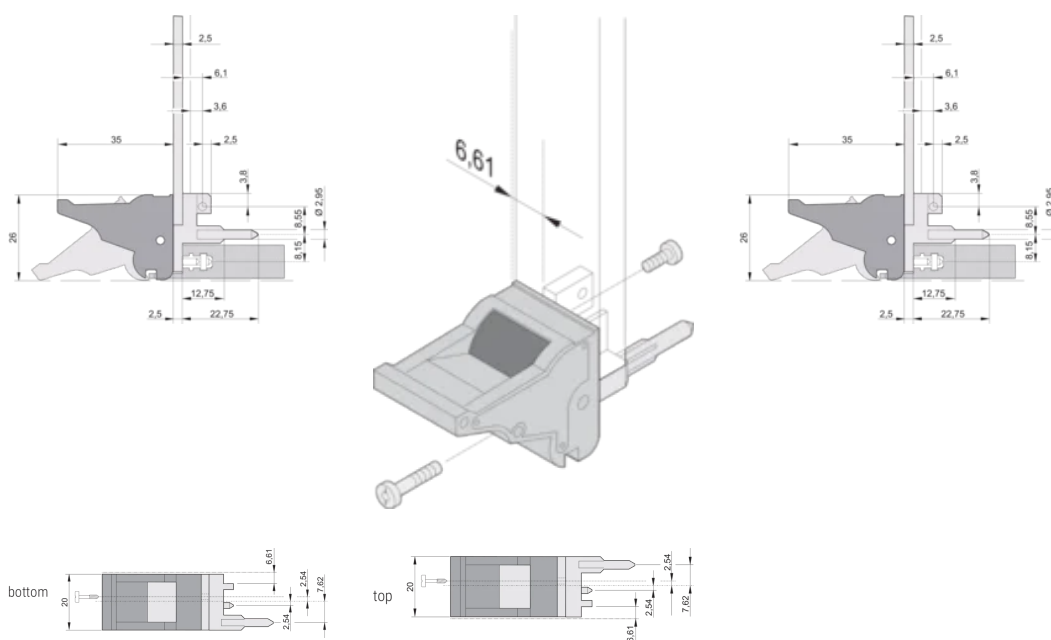

Grado de inflamabilidad: UL® 94V-0

Color: Gris

De conformidad con: EN 45545-2

Material: Policarbonato

Tipo de producto: Maneja

Tipo: Insertor/extractor, 0,1" offset

Compatible con: Paneles frontales

Net Weight: 2.42kg

DETALLES ADICIONALES DEL PRODUCTO

Por favor, ordene las pegs de codificación y el microswitch por separado.

DIAGRAMAS

ADVERTENCIA

Los productos nVent deben instalarse y usarse solo como se indica en las hojas de instrucciones y materiales de capacitación del producto nVent. Instruction sheets are available at www.nvent.com and from your nVent customer service representative. La instalación incorrecta, el mal uso, la aplicación incorrecta u otras fallas en el seguimiento completo de las instrucciones y advertencias de nVent pueden causar el mal funcionamiento del producto, daños a la propiedad, lesiones corporales graves y la muerte y/o anular la garantía.