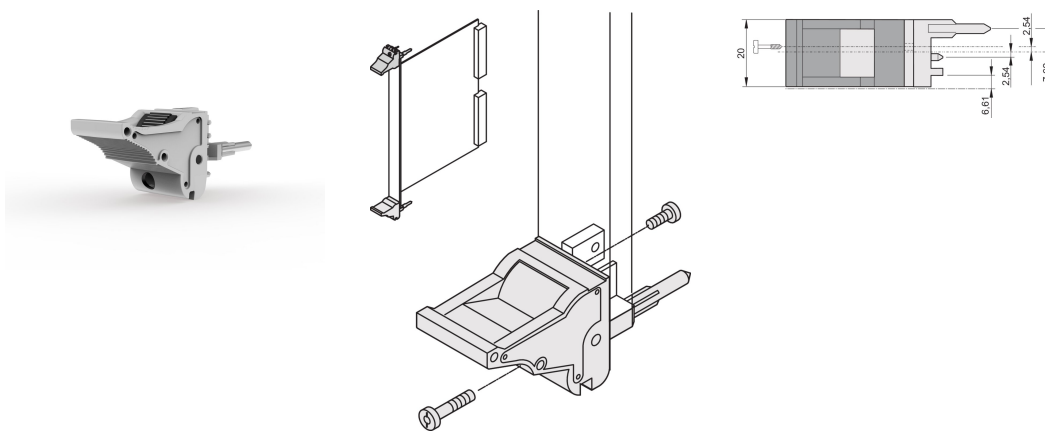

# Mango de insertor/extractor tipo IEL, palanca gris, botón negro, parte inferior, 100 piezas

## NÚMERO DE CATÁLOGO

**20817-691**

El mango del insertor/extractor, tipo IEL de acuerdo con IEEE 1101.10. 0,1" offset Dos de estos mangos pueden superar una fuerza de palanca de 700 N (por par).

## CARACTERÍSTICAS

Adecuado para fuerzas de inserción y extracción de hasta 700 N (por par)

De acuerdo con IEEE 1101,10 e IEC 60297-3-102

Se puede montar un microinterruptor

0,1" Offset se utiliza para PSU con SMD Plus

## ATRIBUTOS DEL PRODUCTO

Cantidad del paquete: 100

Tipo de mango: IEL; Parte inferior delantera

Grado de inflamabilidad: UL® 94V-0

Color: Gris

De conformidad con: EN 45545-2

Material: Policarbonato

Tipo de producto: Maneja