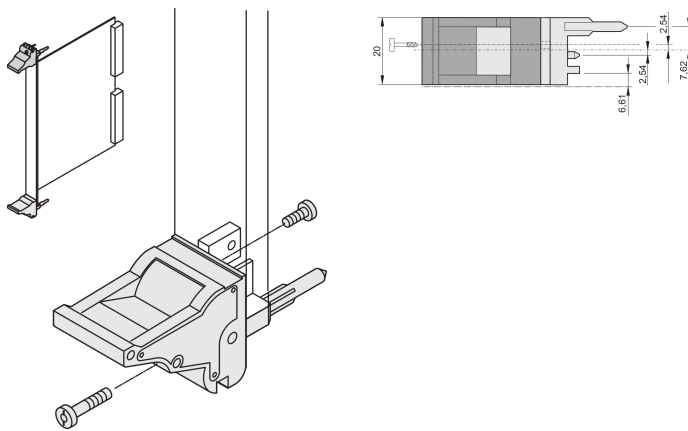

Mango de insertor/extractor tipo IEL, palanca gris, botón negro, parte superior, 10 piezas

NÚMERO DE CATÁLOGO

20817-692

El mango del insertor/extractor, tipo IEL de acuerdo con IEEE 1101.10. 0,1" offset Dos de estos mangos pueden superar una fuerza de palanca de 700 N (por par).

CERTIFICACIONES

CARACTERÍSTICAS

Adecuado para fuerzas de inserción y extracción de hasta 700 N (por par)

De acuerdo con IEEE 1101,10 e IEC 60297-3-102

Se puede montar un microinterruptor

0,1" Offset se utiliza para PSU con SMD Plus

ATRIBUTOS DEL PRODUCTO

Cantidad del paquete: 10

Tipo de mango: IEL; Frente superior

Grado de inflamabilidad: UL® 94V-0

Color: Gris

De conformidad con: EN 45545-2

Material: Policarbonato

Tipo de producto: Manija