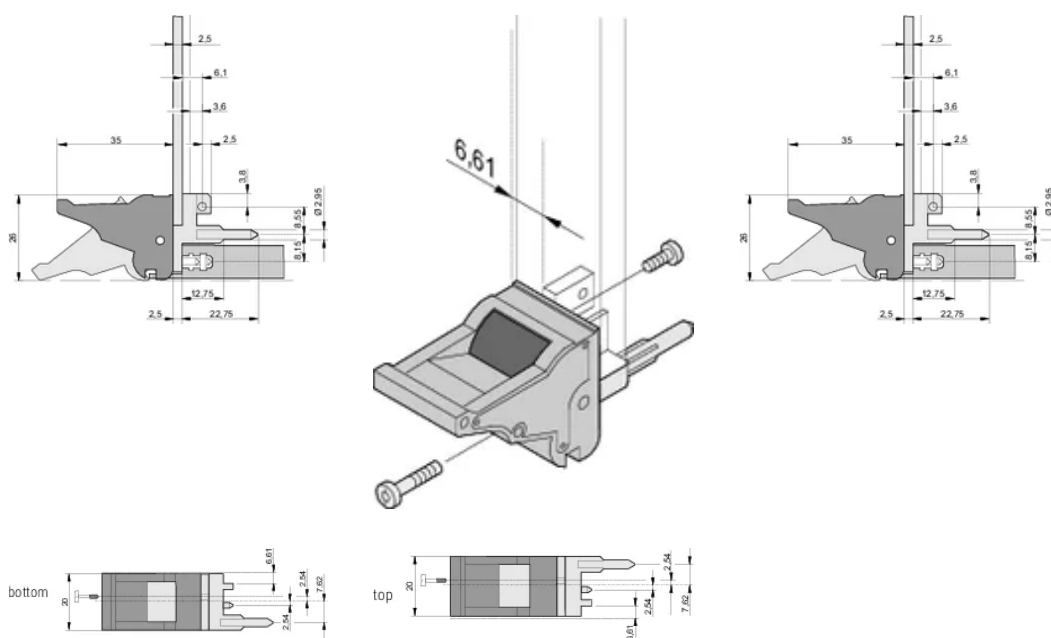

CERTIFICACIONES

CARACTERÍSTICAS

Adecuado para fuerzas de inserción y extracción de hasta 700 N (por par)

De acuerdo con IEEE 1101,10 e IEC 60297-3-102

Se puede montar un microinterruptor

0,1" Offset se utiliza para PSU con SMD Plus

ATRIBUTOS DEL PRODUCTO

Cantidad del paquete: 10

Tipo de mango: IEL; Frente superior

Grado de inflamabilidad: UL® 94V-0

Color: Gris

De conformidad con: EN 45545-2

Material: Policarbonato

Tipo de producto: Manija

Tipo: Insertor/extractor, 0,1" offset

Compatible con: Paneles frontales

Gross Weight: 0.248kg

DETALLES ADICIONALES DEL PRODUCTO

Por favor, ordene las pegs de codificación y el microswitch por separado.

DIAGRAMAS