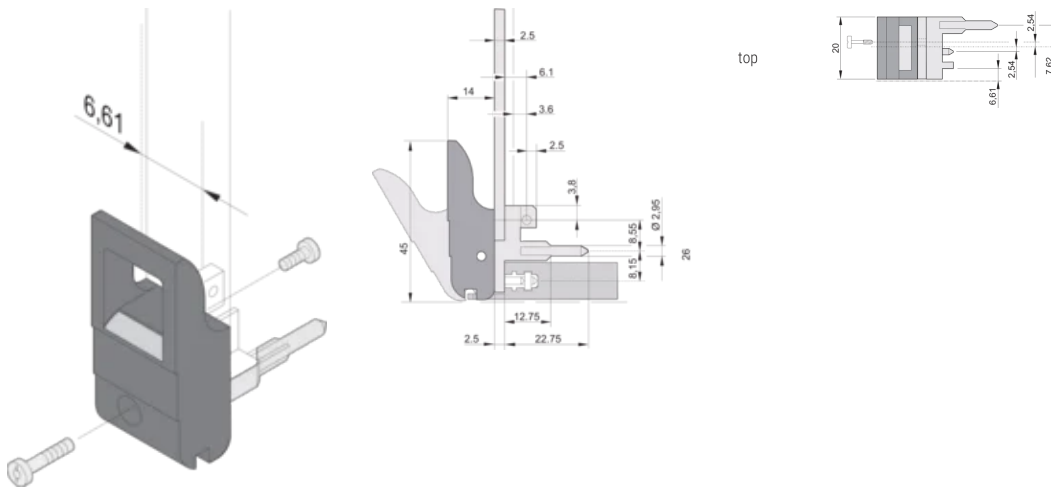

Tipo de manija de insertor/extractor IET, palanca negra, botón gris, parte inferior, 100 piezas

NÚMERO DE CATÁLOGO

20817-707

El mango del insertor/extractor, tipo IET de acuerdo con IEEE 1101.10. 0,1" offset. Dos de estos mangos pueden superar una fuerza de palanca única de 700 N (por par).

ATRIBUTOS DEL PRODUCTO

Cantidad del paquete: 100

Tipo de mango: IET; Parte inferior delantera

Grado de inflamabilidad: UL® 94V-0

Color: Negro

De conformidad con: EN 45545-2

Altura (H): 232mm

Material: Policarbonato; Aleación de zinc

Tipo de producto: Maneja

Tipo: Insertor/extractor, 0,1" offset

Compatible con: Paneles frontales

Net Weight: 2.278kg

DETALLES ADICIONALES DEL PRODUCTO

Por favor, ordene las pegs de codificación y el microswitch por separado.