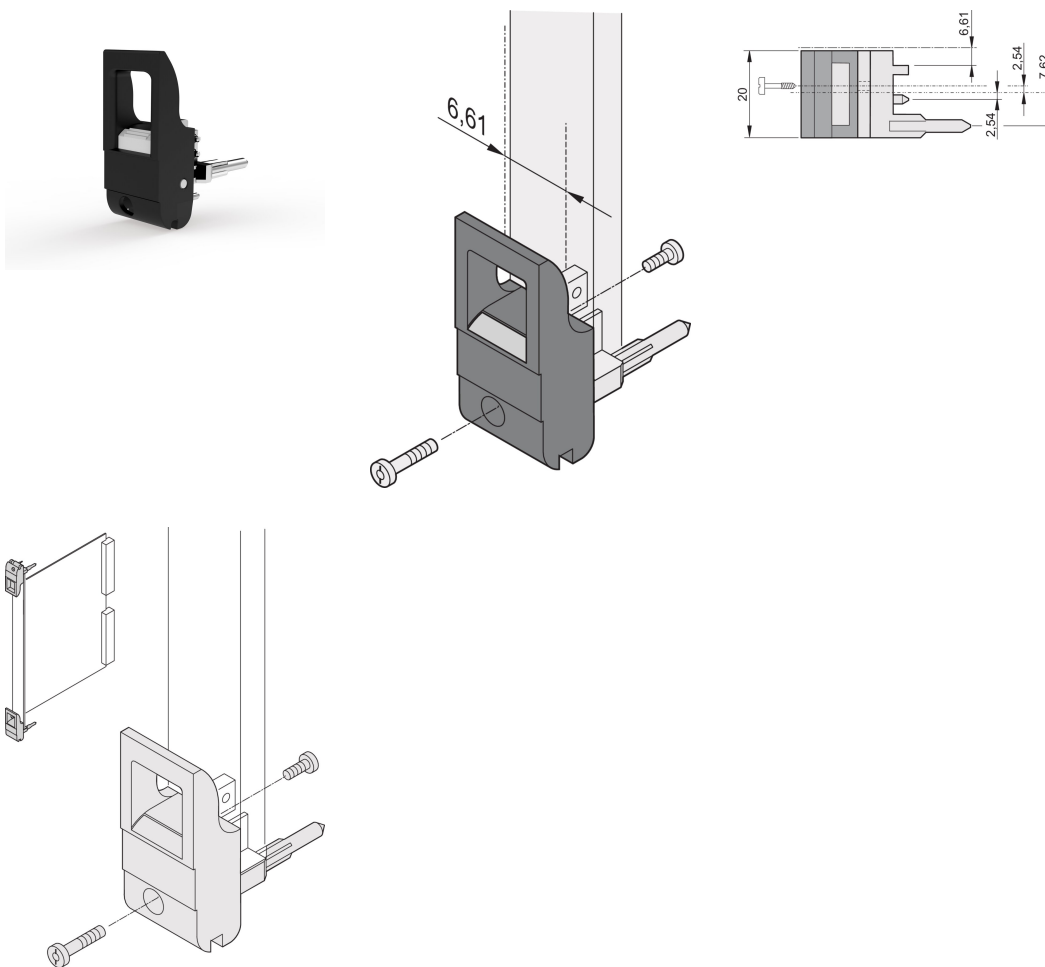

Tipo de manija de insertor/extractor IET, palanca negra, botón gris, parte inferior, 100 piezas

NÚMERO DE CATÁLOGO

20817-707

El mango del insertor/extractor, tipo IET de acuerdo con IEEE 1101.10. 0,1" offset. Dos de estos mangos pueden superar una fuerza de palanca única de 700 N (por par).

CARACTERÍSTICAS

Adecuado para fuerzas de inserción y extracción de hasta 700 N (por par)

De acuerdo con IEEE 1101,10 e IEC 60297-3-102

Se puede montar un microinterruptor

0,1" Offset se utiliza para PSU con SMD Plus

ATRIBUTOS DEL PRODUCTO

Cantidad del paquete: 100

Tipo de mango: IET; Parte inferior delantera

Grado de inflamabilidad: UL® 94V-0

Color: Negro

De conformidad con: EN 45545-2

Altura (H): 232mm

Material: Policarbonato; Aleación de zinc

Tipo de producto: Maneja

Tipo: Insertor/extractor, 0,1" offset

Compatible con: Paneles frontales

Net Weight: 2.278kg

DETALLES ADICIONALES DEL PRODUCTO

Por favor, ordene las pegs de codificación y el microswitch por separado.