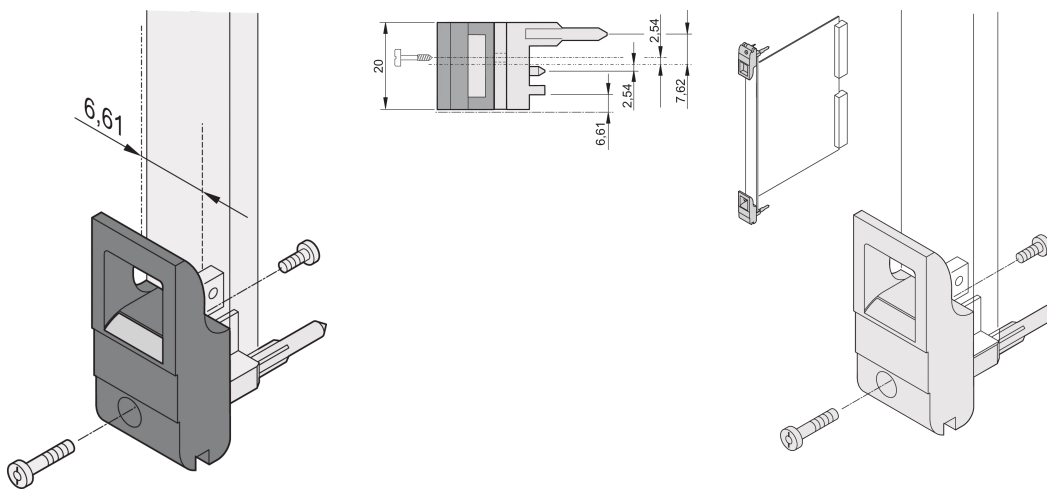

# Insertor/extractor mango tipo IET, palanca negra, botón gris, parte superior; 10 piezas

## NÚMERO DE CATÁLOGO

**20817-708**

El mango del insertor/extractor, tipo IET de acuerdo con IEEE 1101.10. 0,1" offset. Dos de estos mangos pueden superar una fuerza de palanca única de 700 N (por par).

## CARACTERÍSTICAS

Adecuado para fuerzas de inserción y extracción de hasta 700 N (por par)

De acuerdo con IEEE 1101,10 e IEC 60297-3-102

Se puede montar un microinterruptor

0,1" Offset se utiliza para PSU con SMD Plus

Altura (H): 44.65mm

Material: Policarbonato; Aleación de zinc

Tipo de producto: Maneja

Tipo: Insertor/extractor, 0,1" offset

Anchura (W): 19.8mm

Compatible con: Paneles frontales

Net Weight: 0.24kg