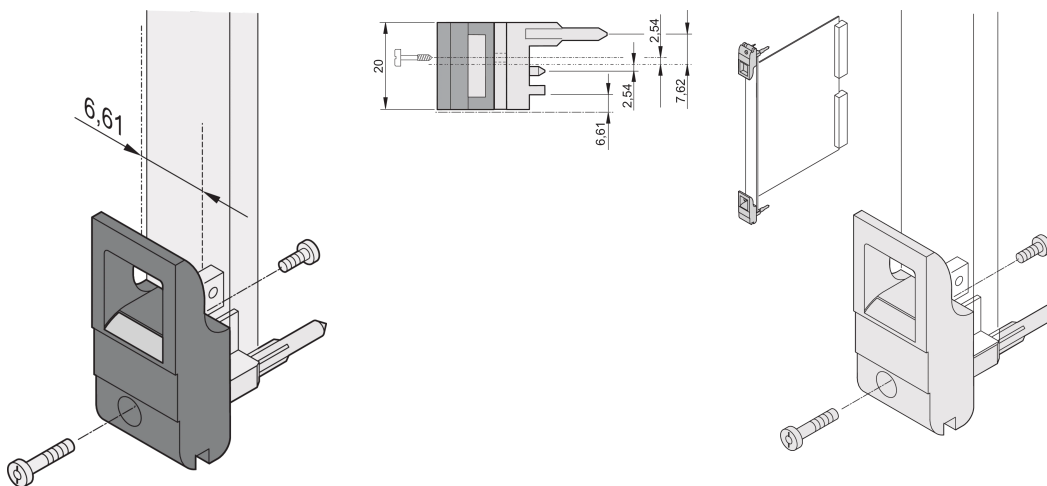

Tipo de mango de insertor/extractor IET, palanca negra, botón gris, parte superior, 100 piezas

NÚMERO DE CATÁLOGO

20817-709

El mango del insertor/extractor, tipo IET de acuerdo con IEEE 1101.10. 0,1" offset. Dos de estos mangos pueden superar una fuerza de palanca única de 700 N (por par).

CERTIFICACIONES

CARACTERÍSTICAS

Adecuado para fuerzas de inserción y extracción de hasta 700 N (por par)

De acuerdo con IEEE 1101,10 e IEC 60297-3-102

Se puede montar un microinterruptor

0,1" Offset se utiliza para PSU con SMD Plus

ATRIBUTOS DEL PRODUCTO

Cantidad del paquete: 100

Tipo de mango: IET; Frente superior

Grado de inflamabilidad: UL® 94V-0

Color: Negro

De conformidad con: EN 45545-2

Altura (H): 367mm

Material: Policarbonato; Aleación de zinc

Tipo de producto: Maneja

Tipo: Insertor/extractor, 0,1" offset

Compatible con: Paneles frontales

Net Weight: 2.324kg

DETALLES ADICIONALES DEL PRODUCTO

Por favor, ordene las pegs de codificación y el microswitch por separado.