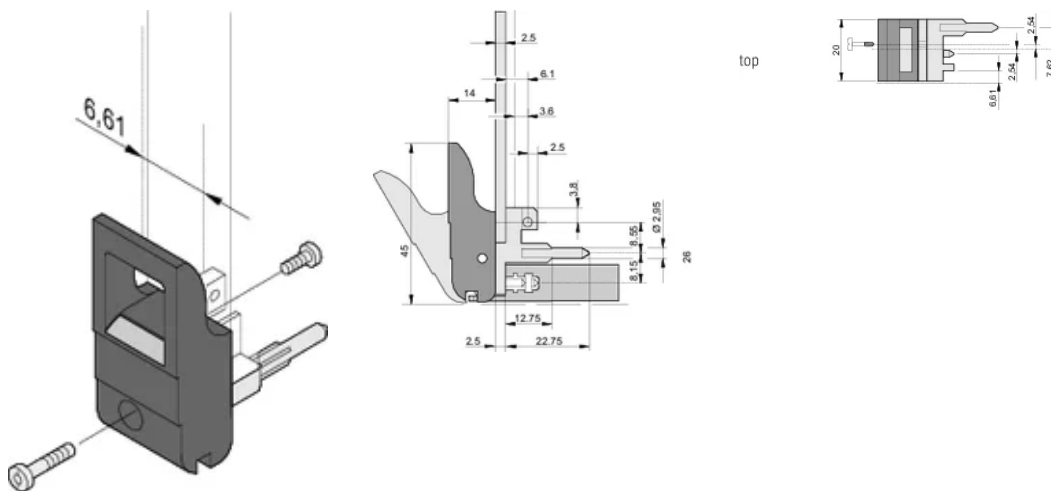

ATRIBUTOS DEL PRODUCTO

Cantidad del paquete: 100

Tipo de mango: IET; Frente superior

Grado de inflamabilidad: UL® 94V-0

Color: Negro

De conformidad con: EN 45545-2

Altura (H): 367mm

Material: Policarbonato; Aleación de zinc

Tipo de producto: Maneja

Tipo: Insertor/extractor, 0,1" offset

Compatible con: Paneles frontales

Net Weight: 2.324kg

DETALLES ADICIONALES DEL PRODUCTO

Por favor, ordene las pegs de codificación y el microswitch por separado.

DIAGRAMAS

ADVERTENCIA

Los productos nVent deben instalarse y usarse solo como se indica en las hojas de instrucciones y materiales de capacitación del producto nVent. Instruction sheets are available at www.nvent.com and from your nVent customer service representative. La instalación incorrecta, el mal uso, la aplicación incorrecta u otras fallas en el seguimiento completo de las instrucciones y advertencias de nVent pueden causar el mal funcionamiento del producto, daños a la propiedad, lesiones corporales graves y la muerte y/o anular la garantía.