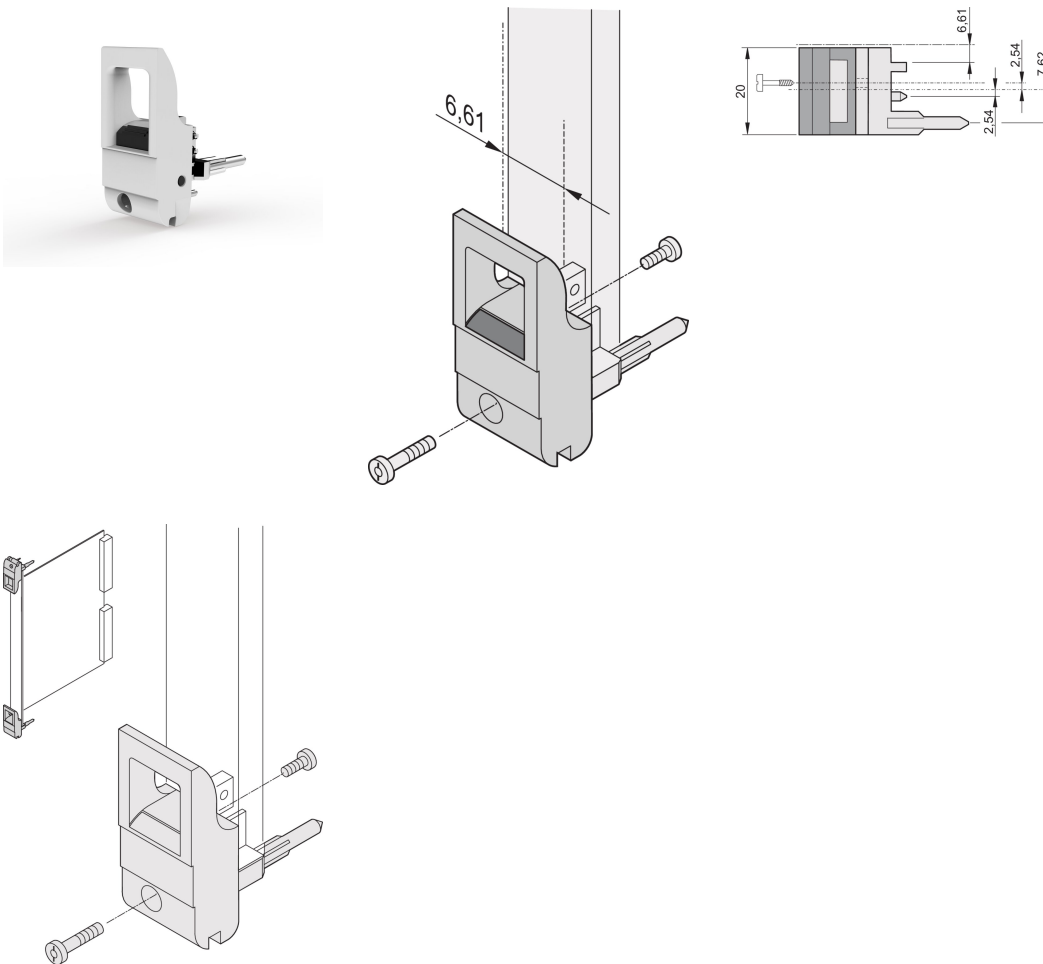

# Tipo de manija de insertor/extractor IET, palanca gris, botón negro, parte inferior, 100 piezas

NÚMERO DE CATÁLOGO

**20817-715**

El mango del insertor/extractor, tipo IET de acuerdo con IEEE 1101.10. 0,1" offset. Dos de estos mangos pueden superar una fuerza de palanca única de 700 N (por par).

## CARACTERÍSTICAS

---

Adecuado para fuerzas de inserción y extracción de hasta 700 N (por par)

De acuerdo con IEEE 1101,10 e IEC 60297-3-102

Se puede montar un microinterruptor

0,1" Offset se utiliza para PSU con SMD Plus

## ATRIBUTOS DEL PRODUCTO

---

Cantidad del paquete: 100

Tipo de mango: IET; Parte inferior delantera

Grado de inflamabilidad: UL® 94V-0

Color: Gris

Material: Policarbonato

Tipo de producto: Maneja

Tipo: Insertor/extractor, 0,1" offset

Compatible con: Paneles frontales

Gross Weight: 2.321kg