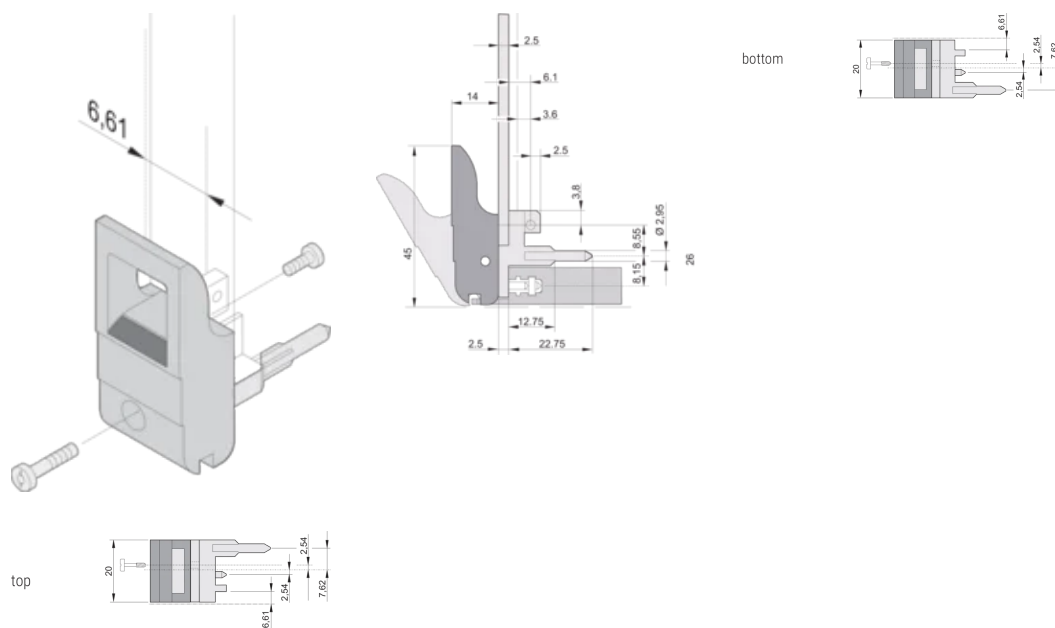

ADVERTENCIA

Los productos nVent deben instalarse y usarse solo como se indica en las hojas de instrucciones y materiales de capacitación del producto nVent. Instruction sheets are available at www.nvent.com and from your nVent customer service representative. La instalación incorrecta, el mal uso, la aplicación incorrecta u otras fallas en el seguimiento completo de las instrucciones y advertencias de nVent pueden causar el mal funcionamiento del producto, daños a la propiedad, lesiones corporales graves y la muerte y/o anular la garantía.

North America

All locations
+1.763.422.2661
Chat with us:
nvent.com/schroff

Europe

Straubenhardt, Germany
+49.7082.794.0
Betschdorf, France
+33.3.88.90.64.90
Warsaw, Poland
+48.22.209.98.35
Assago, Italy
+39.02.932.7141
Chat with us:
nvent.com/schroff

Asia

Shanghai, China
+86.21.2412.6943
Qingdao, China
+86.532.8771.6101
Singapore
+65.6768.5800
Shin-Yokohama, Japan
+81.45.476.0271
Chat with us:
nvent.com/schroff

Middle East & India

Dubai, United Arab Emirates
+971.4.378.1700
Bangalore, India
+91.80.6715.2001
Istanbul, Turkey
+90.216.250.7374
Chat with us:
nvent.com/schroff

Nuestro gran portafolio de marcas:

CADDY ERICO HOFFMAN ILSCO SCHROFF TRACHTE