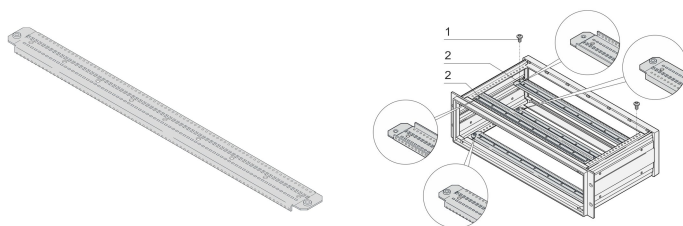

InPac Soporte Rail para Fijar Guía Rails, 75 HP

NÚMERO DE CATÁLOGO

20828-130

El carril de apoyo permite el montaje de los carriles de guía. En combinación con un Z-rail se pueden montar conectores Din. Un Backplane se puede ensamblar directamente sobre el riel si se utiliza un inserto roscado.

CARACTERÍSTICAS

4 rieles de soporte para fijar PCB con rieles de guía más material de montaje

El carril de soporte también se puede utilizar para fijar una placa de montaje personalizada

ATRIBUTOS DEL PRODUCTO

Tipo de producto: Soporte Rail

Familia de productos: InPac

Material: Acero

Acabado: Aluminio-Zinc plateado

Color: Aluminio

Ancho del rack: 75HP

Longitud: 410mm

Cantidad del paquete: 4