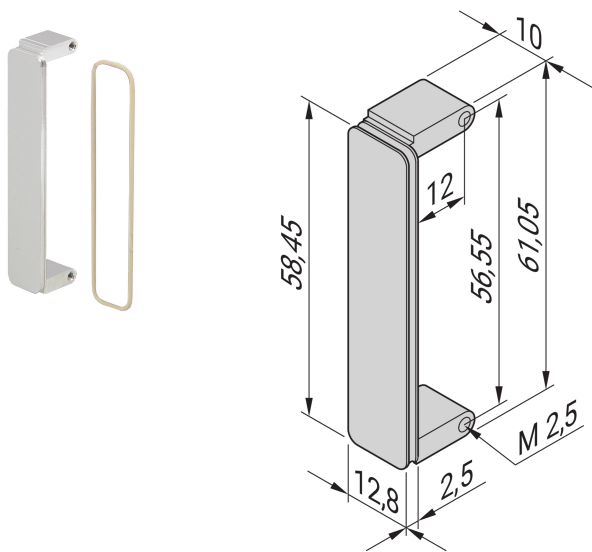

Bisel para FMC Mezzanine Front Panel Cutouts, VITA 57,1

NÚMERO DE CATÁLOGO

20835-849

Un bisel de FMC se ajusta en los recortes del panel frontal del entresuelo de FMC, kit de 10 biseles de FMC.

CERTIFICACIONES

CARACTERÍSTICAS

El bisel de FMC se ajusta en los recortes del panel frontal del entresuelo de FMC

La cubierta de FMC se puede proteger opcionalmente con junta tórica conductora, por favor pida esto por separado

Material, extrusión Al (anodizado, conductor superficial)

ATRIBUTOS DEL PRODUCTO

Tipo de producto: Panel frontal

Tipo: Mezzanine Panel frontal

Tipo de accesorio: Panel frontal

Montaje: Me quedé

Apantallamiento EMC: No (Retrofitable)

Tipo de junta: Anillo tórico EMC

Material: Aluminio

Acabado frontal: Anodizado

Acabado trasero: Conductivo

Bordes tratados: No

Altura: 58.45mm

Anchura: 12.8mm

Fondo: 2.5mm