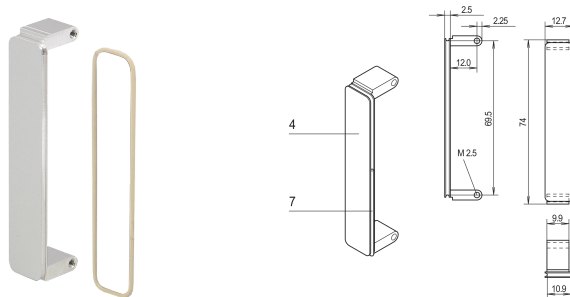

PMC Mezzanine Panel frontal, sin tratar, con blindaje EMC, sin tratar Zinc fundido a presión, 10 piezas

NÚMERO DE CATÁLOGO

20835-893

El panel frontal del entresuelo está instalado en los recortes del panel frontal de PMC. Disponible en diferentes tratamientos. Para junta O-ring EMC.

CERTIFICACIONES

CARACTERÍSTICAS

El panel frontal del entresuelo está instalado en los recortes del panel frontal de PMC

EMC blindaje con junta tórica conductora

ATRIBUTOS DEL PRODUCTO

Cantidad del paquete: 10

Montaje: Atornillado delantero

Acabado frontal: Cromo plateado

Acabado trasero: Cromo plateado

Bordes tratados: Sí

De conformidad con: PMC MEZZANINE, IEEE P1386

Apantallamiento EMC: Sí

Altura: 74mm

Material: Zinc

Tipo de producto: Panel frontal

Tipo: Panel frontal sin mango

Anchura: 12.7mm

Net Weight: 0.236kg

ADVERTENCIA

Los productos nVent deben instalarse y usarse solo como se indica en las hojas de instrucciones y materiales de capacitación del producto nVent. Instruction sheets are available at www.nvent.com and from your nVent customer service representative. La instalación incorrecta, el mal uso, la aplicación incorrecta u otras fallas en el seguimiento completo de las instrucciones y advertencias de nVent pueden causar el mal funcionamiento del producto, daños a la propiedad, lesiones corporales graves y la muerte y/o anular la garantía.