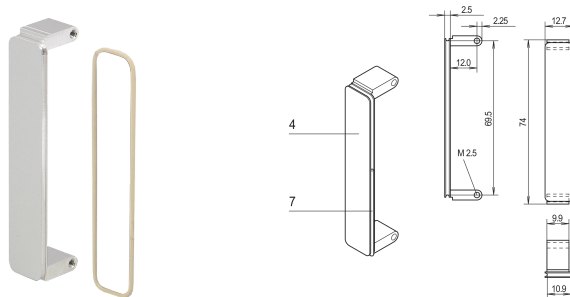

Panel Frontal Mezzanine PMC, sin tratar, con blindaje EMC, Zinc cromado negro fundido a presión, 1 pieza

NÚMERO DE CATÁLOGO

20835-922

El panel frontal del entresuelo está instalado en los recortes del panel frontal de PMC. Disponible en diferentes tratamientos. Para junta O-ring EMC.

CERTIFICACIONES

CARACTERÍSTICAS

El panel frontal del entresuelo está instalado en los recortes del panel frontal de PMC

EMC blindaje con junta tórica conductora

ATRIBUTOS DEL PRODUCTO

Cantidad del paquete: 1

Montaje: Atornillado delantero

Acabado frontal: Cromo plateado

Acabado trasero: Cromo plateado

Bordes tratados: Sí

De conformidad con: PMC MEZZANINE, IEEE P1386

Apantallamiento EMC: Sí

Altura: 74mm

Material: Zinc

Tipo de producto: Panel frontal

Tipo: Panel frontal sin mango

Anchura: 12.7mm

Net Weight: 0.03kg

ADVERTENCIA

Los productos nVent deben instalarse y usarse solo como se indica en las hojas de instrucciones y materiales de capacitación del producto nVent. Instruction sheets are available at www.nvent.com and from your nVent customer service representative. La instalación incorrecta, el mal uso, la aplicación incorrecta u otras fallas en el seguimiento completo de las instrucciones y advertencias de nVent pueden causar el mal funcionamiento del producto, daños a la propiedad, lesiones corporales graves y la muerte y/o anular la garantía.