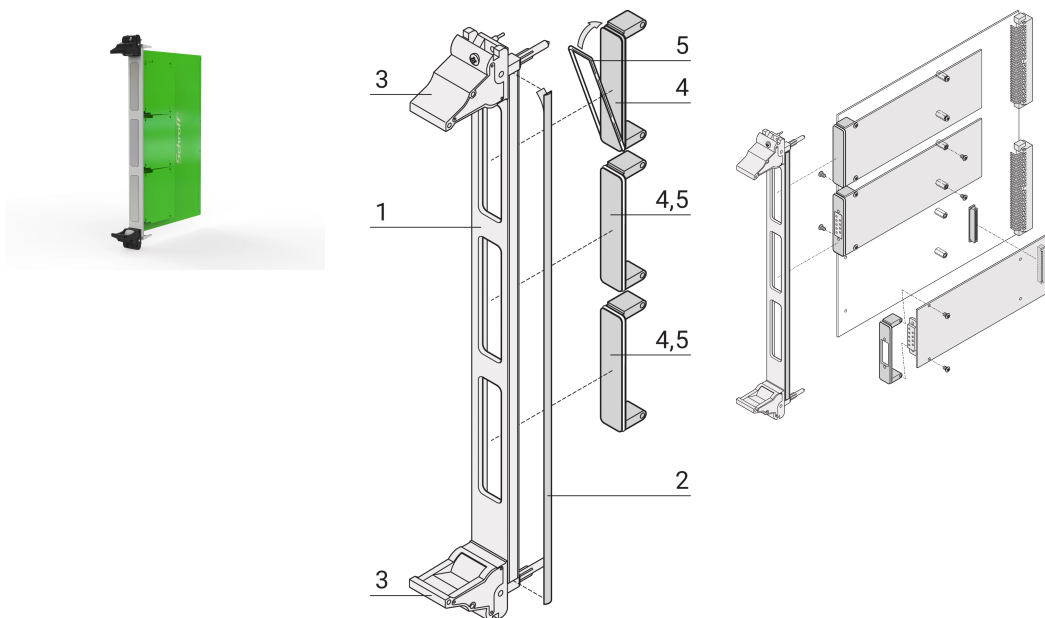

Kit de unidad enchufable para FMC con mango IEL negro, panel frontal en forma de U blindado (textil), 6 U, 4 HP

NÚMERO DE CATÁLOGO

20836-254

El bisel FMC está de acuerdo con la especificación Vita 57,1. Cubre el corte en el panel frontal general.

CERTIFICACIONES

CARACTERÍSTICAS

De acuerdo con la especificación Vita 57,1

Para módulos individuales de 69,0 x 76,5 mm o dobles de 139,0 x 76,5 mm

Unidad plug-in AI-Profile con mango IEL

ATRIBUTOS DEL PRODUCTO

Altura del rack: 6U

Cantidad del paquete: 1

Tipo de mango: IEL

Montaje: Atornillado delantero

Tipo de junta: Textil EMC

Acabado frontal: Anodizado

Acabado trasero: Conductivo

Bordes tratados: No

De conformidad con: FMC Mezzanine, Vita 57,1

Apantallamiento EMC: Sí

Acabado: Anodizado; Pasivado

Altura: 261.8mm

Material: Aluminio

Tipo de producto: Panel frontal

Ancho del rack: 4HP

Tipo: Panel frontal con mango (PIU)