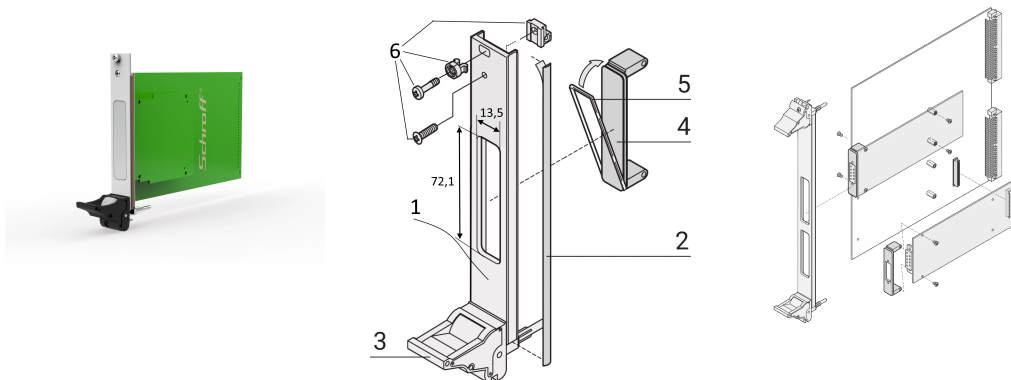

Kit de unidad enchufable para PMC con mango IEL negro, panel frontal en forma de U blindado (textil), 3 U, 4 HP

NÚMERO DE CATÁLOGO

20836-460

Panel frontal en forma de U con recorte para PMC. Blindable para la junta textil EMC.

CARACTERÍSTICAS

De acuerdo con IEEE P1386, PCI Mezzanine Card

Para módulos individuales de 69,0 x 76,5 mm o dobles de 139,0 x 76,5 mm

Para módulos de E/S mezzanie definidos estándar que se conectan a las tarjetas de portador

PMC = PCI Mezzanine Card

FPGA = Field Programmable Gate Array

Panel frontal de perfil en U 3 U, 4 HP, con juntas textiles

EMC blindaje para panel frontal y cubiertas para recortes de panel frontal

ATRIBUTOS DEL PRODUCTO

Altura del rack: 3U

Cantidad del paquete: 1

Tipo de mango: IEL

Montaje: Atornillado delantero

Tipo de junta: Textil EMC

Acabado frontal: Anodizado

Acabado trasero: Conductivo

De conformidad con: PMC MEZZANINE, IEEE P1386